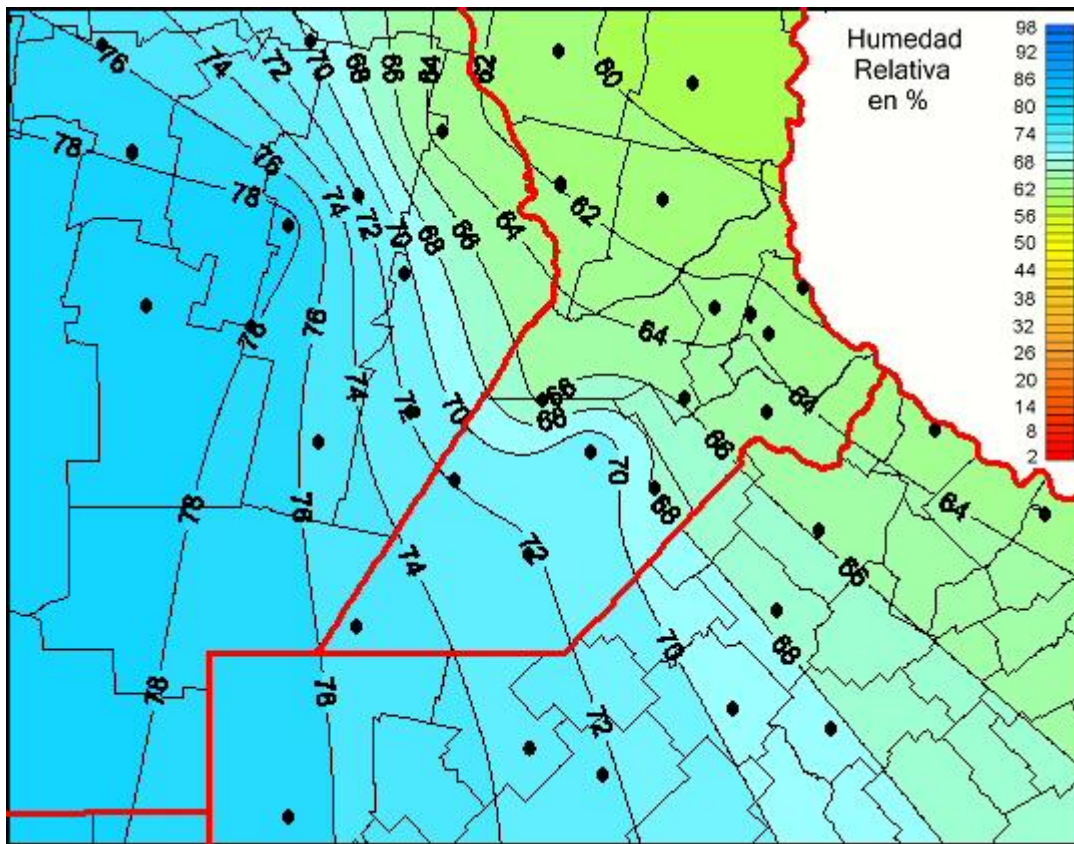

Humedad Relativa

Mapa de humedad relativa de las últimas 24 horas.
(Desde las 8:00AM hasta las 8:00AM). Se actualiza a las 10:00hs.