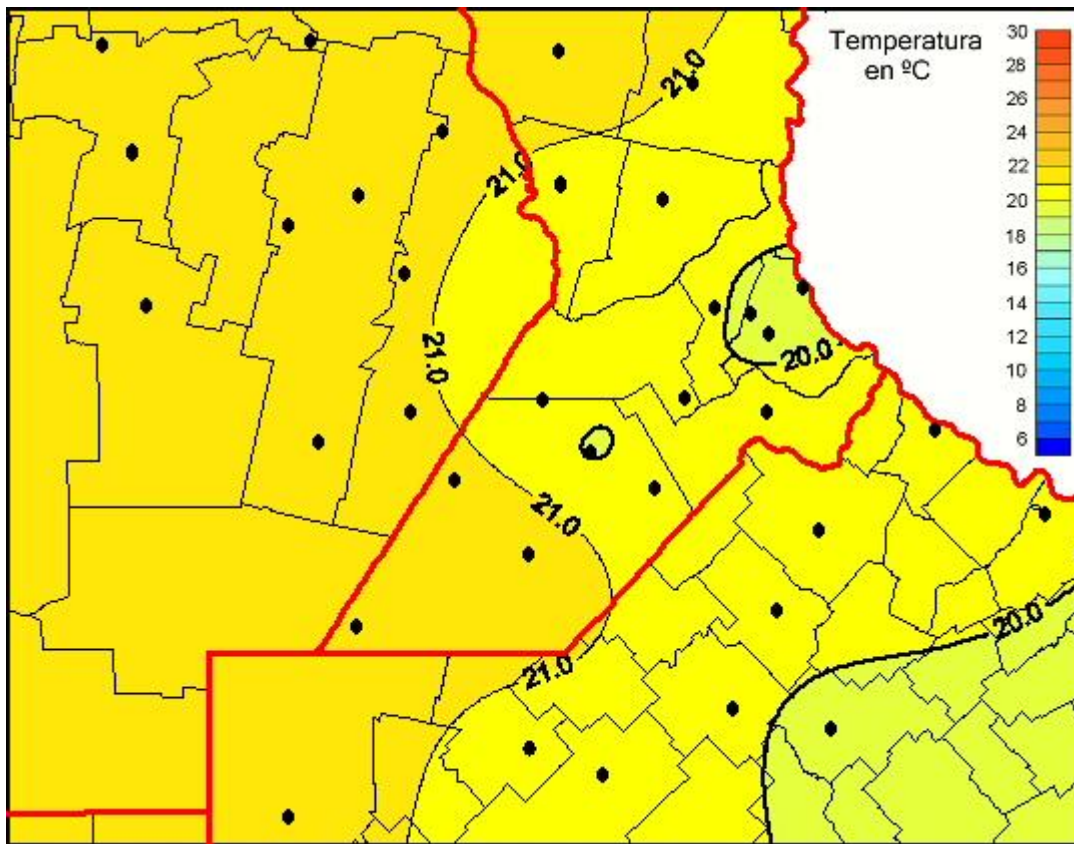

Temperaturas Medias

Mapa de temperaturas medias de las últimas 96 horas.
(Desde las 8:00AM hasta las 8:00AM). Se actualiza a las 10:00hs.