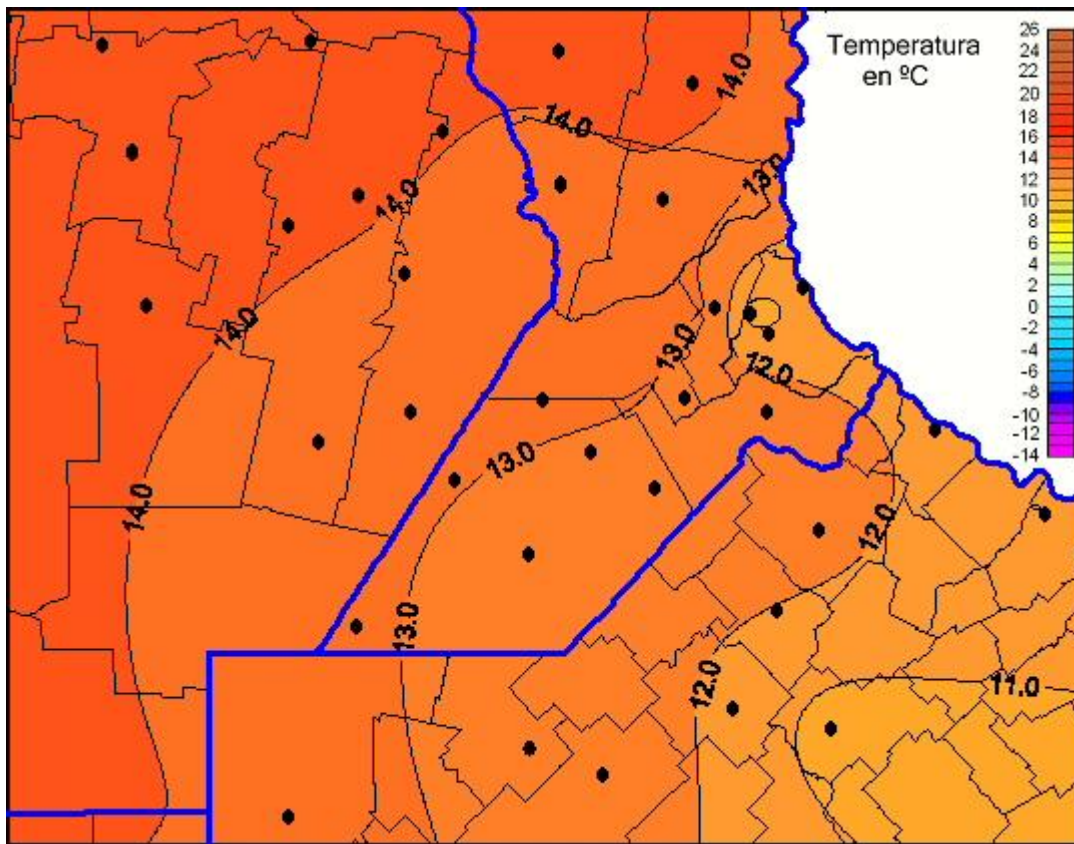

Temperaturas Mínimas

Mapa de temperaturas mínimas de las últimas 96 horas.
(Desde las 8:00AM hasta las 8:00AM). Se actualiza a las 10:00hs.