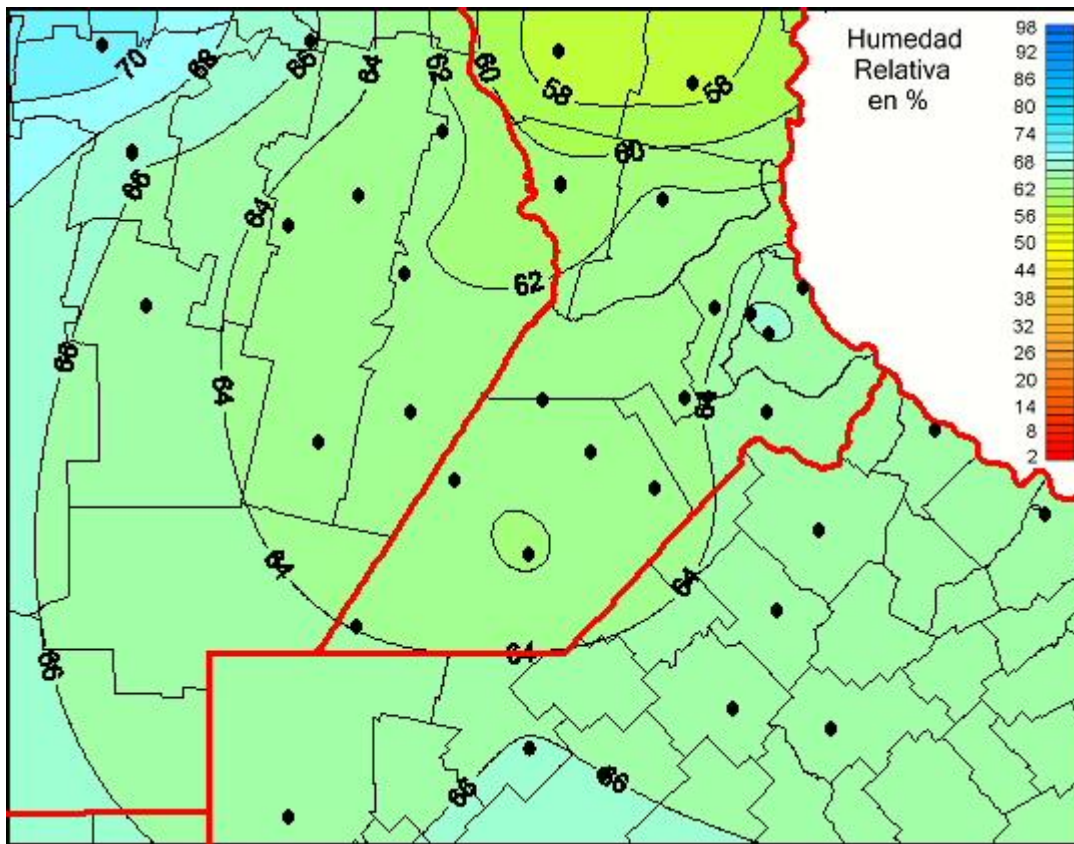

# Humedad Relativa

Mapa de humedad relativa de las las últimas 96 horas.  
(Desde las 8:00AM hasta las 8:00AM). Se actualiza a las 10:00hs.