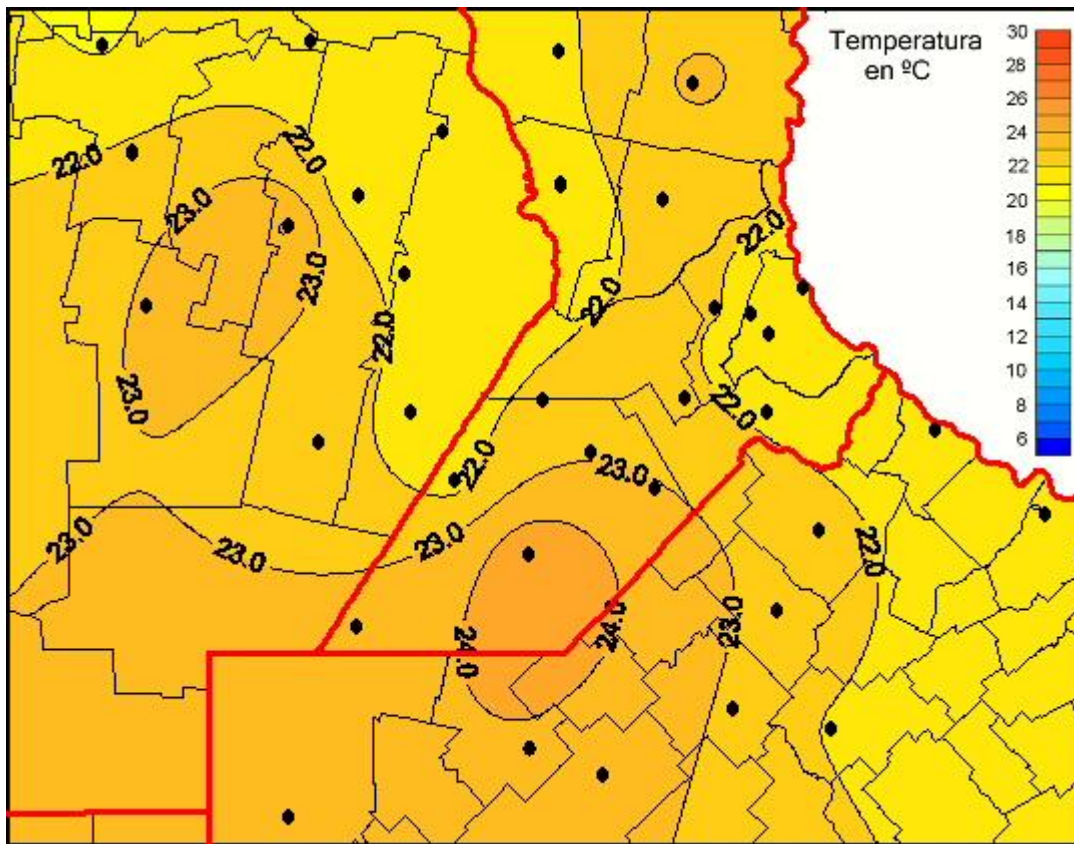

Temperaturas Medias

Mapa de temperaturas medias de las las últimas 24 horas.
(Desde las 8:00AM hasta las 8:00AM). Se actualiza a las 10:00hs.