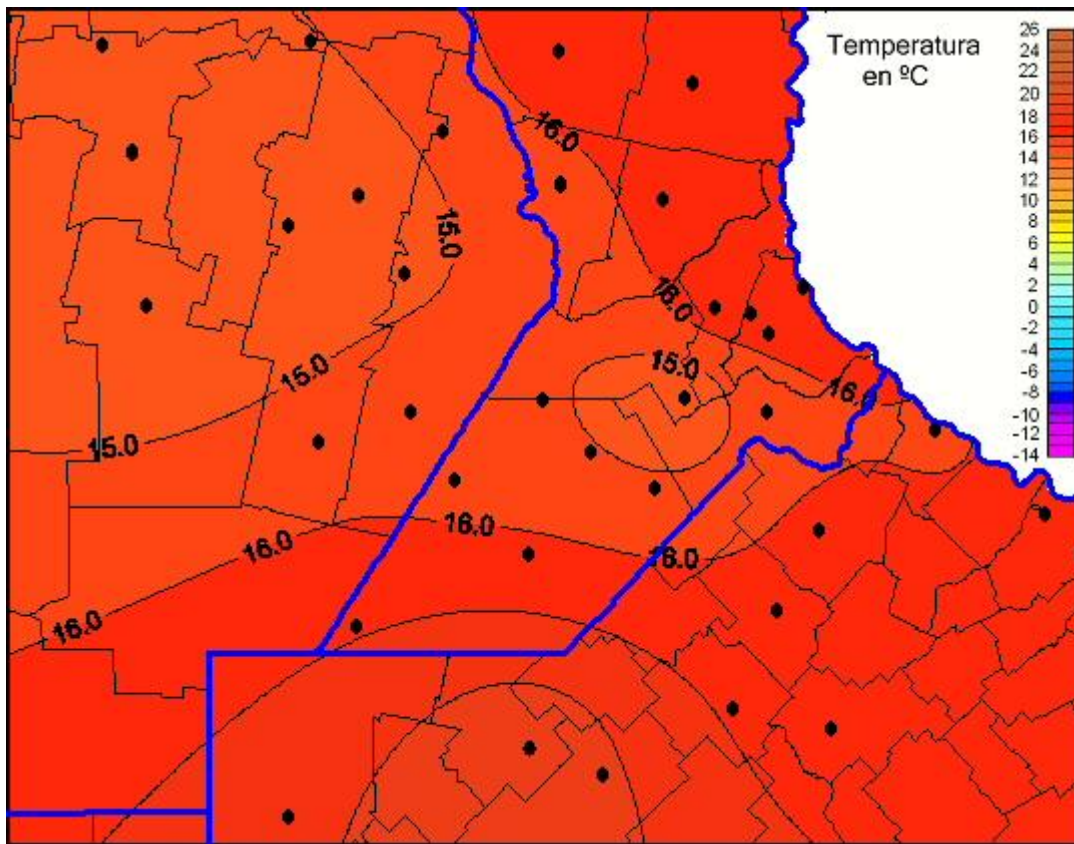

## Temperaturas Mínimas

Mapa de temperaturas mínimas de las las últimas 24 horas.  
(Desde las 8:00AM hasta las 8:00AM). Se actualiza a las 10:00hs.