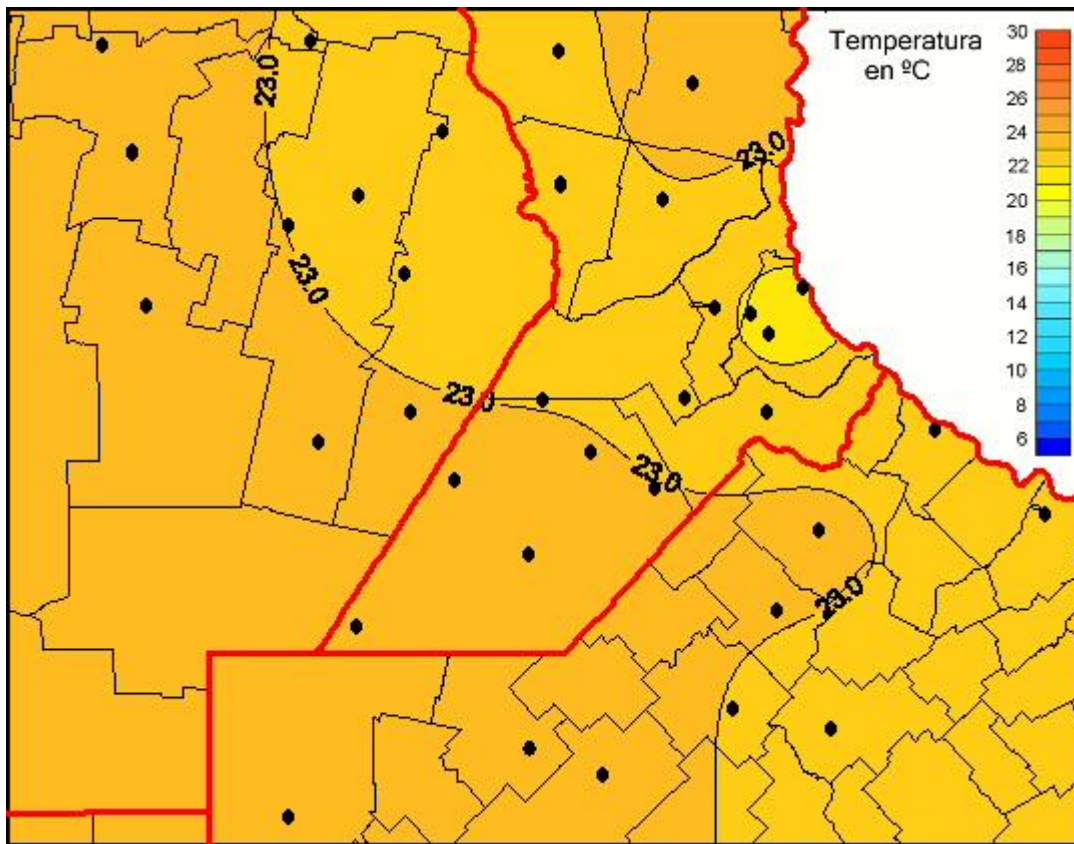

Temperaturas Medias

Mapa de temperaturas medias de las las últimas 24 horas.
(Desde las 8:00AM hasta las 8:00AM). Se actualiza a las 10:00hs.