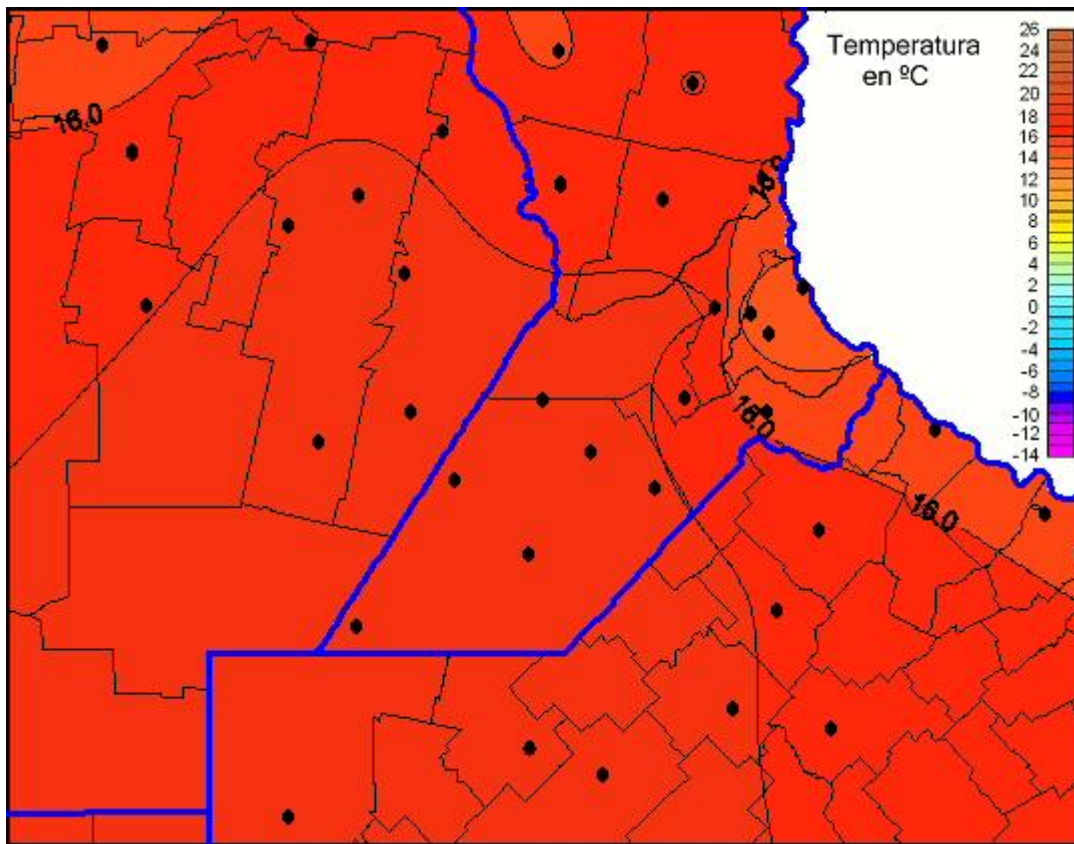

Temperaturas Mínimas

Mapa de temperaturas mínimas de las las últimas 24 horas.
(Desde las 8:00AM hasta las 8:00AM). Se actualiza a las 10:00hs.

BOLSA
DE COMERCIO
DE ROSARIO

 www.facebook.com/BCROficial

 twitter.com/bcrgrensa