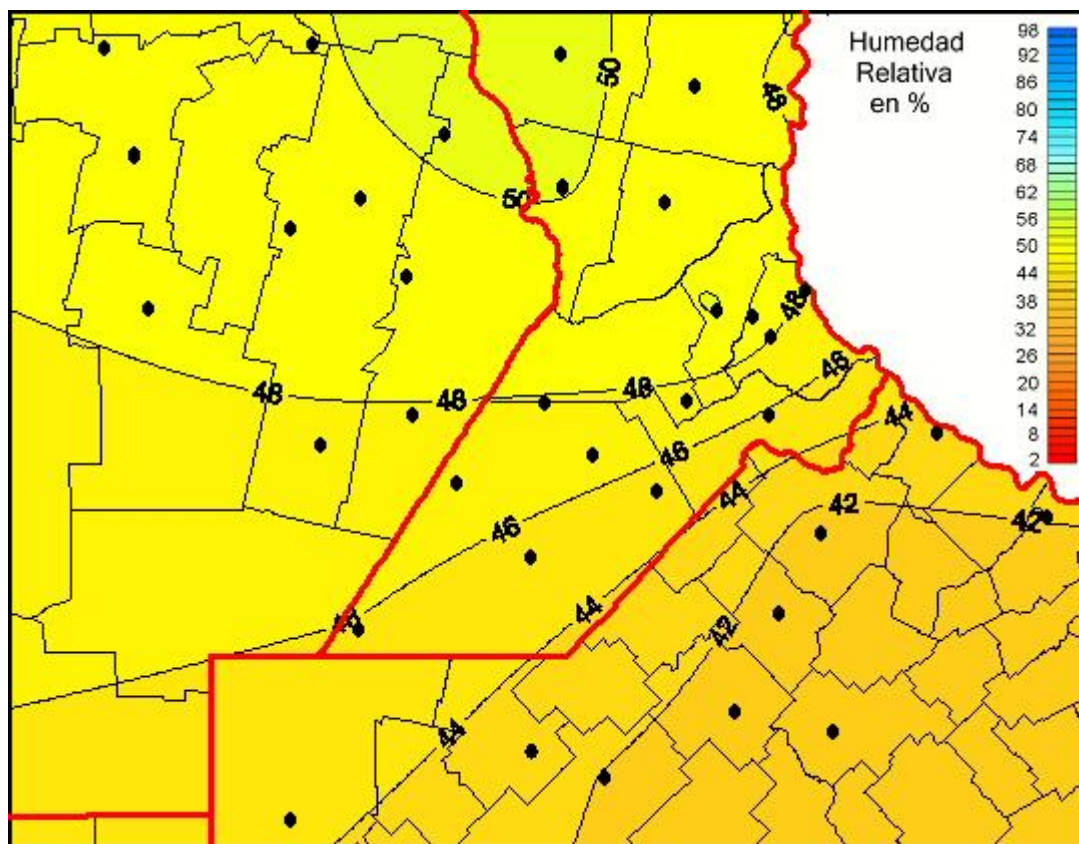

Humedad Relativa

Mapa de humedad relativa de las últimas 24 horas.
(Desde las 8:00AM hasta las 8:00AM). Se actualiza a las 10:00hs.