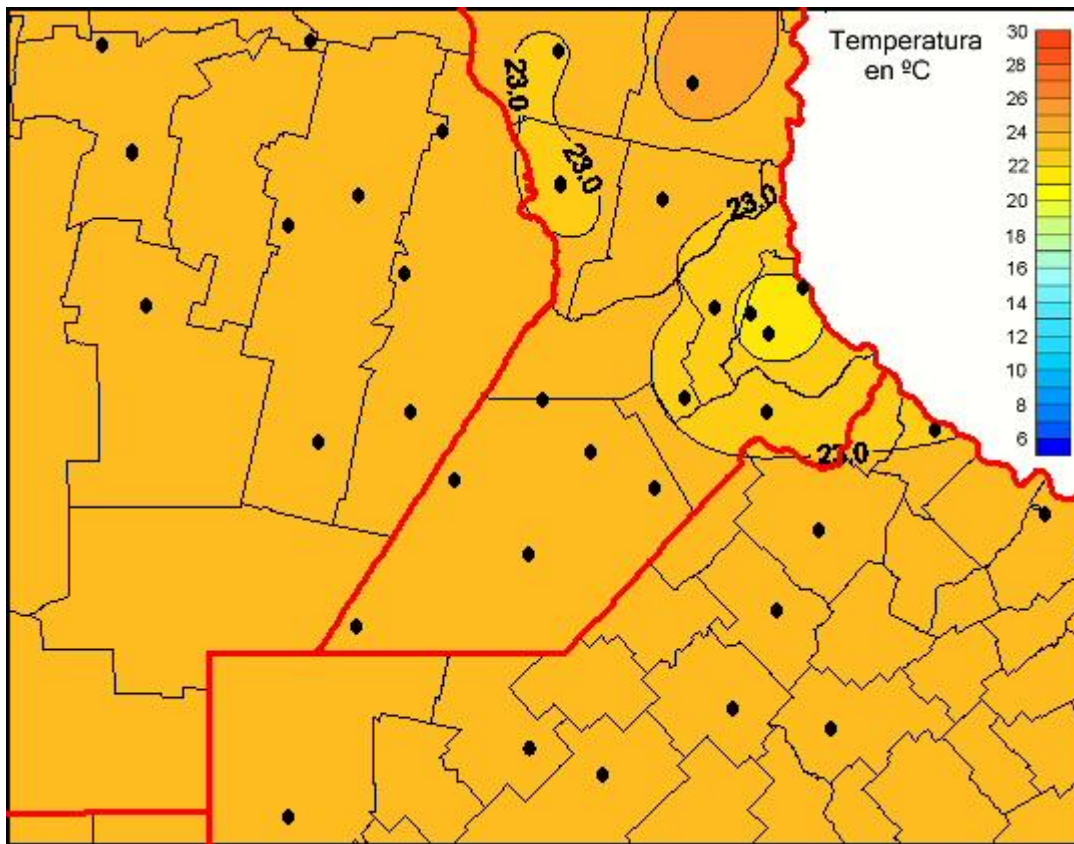

Temperaturas Medias

Mapa de temperaturas medias de las las últimas 24 horas.
(Desde las 8:00AM hasta las 8:00AM). Se actualiza a las 10:00hs.