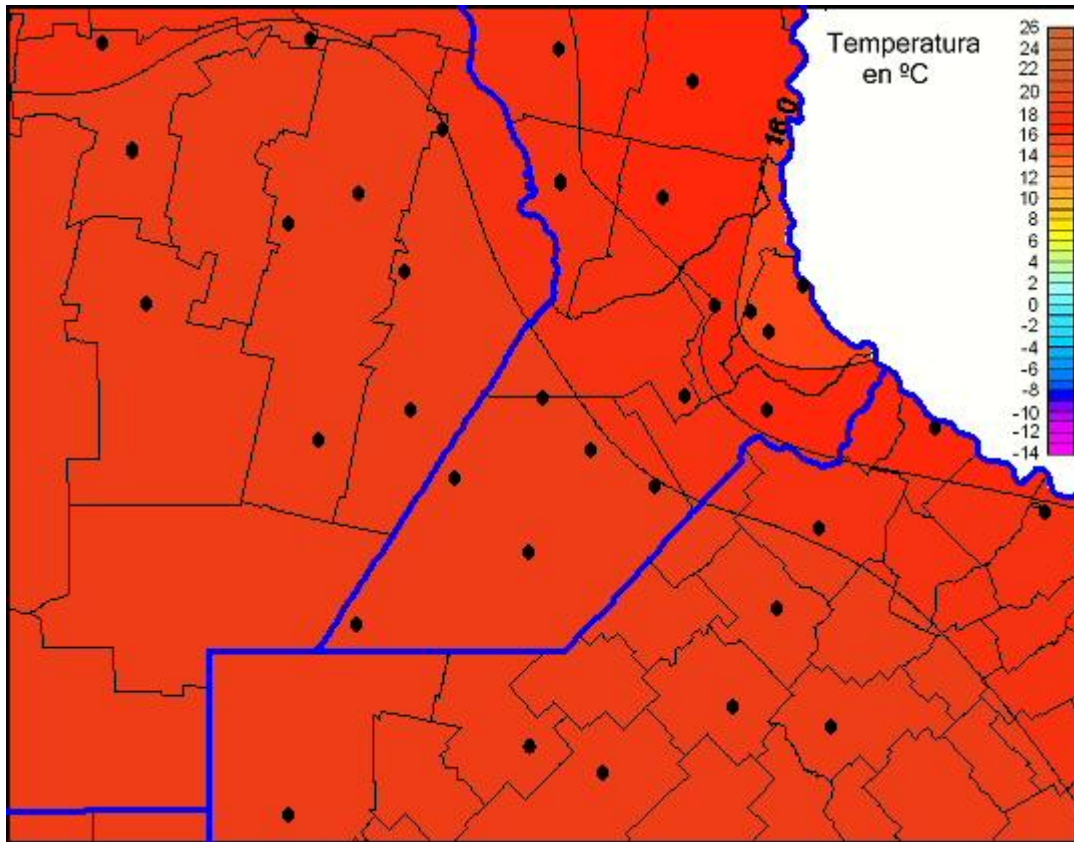

Temperaturas Mínimas

Mapa de temperaturas mínimas de las las últimas 24 horas.
(Desde las 8:00AM hasta las 8:00AM). Se actualiza a las 10:00hs.

BOLSA
DE COMERCIO
DE ROSARIO

 www.facebook.com/BCROficial

 twitter.com/bcrgrensa