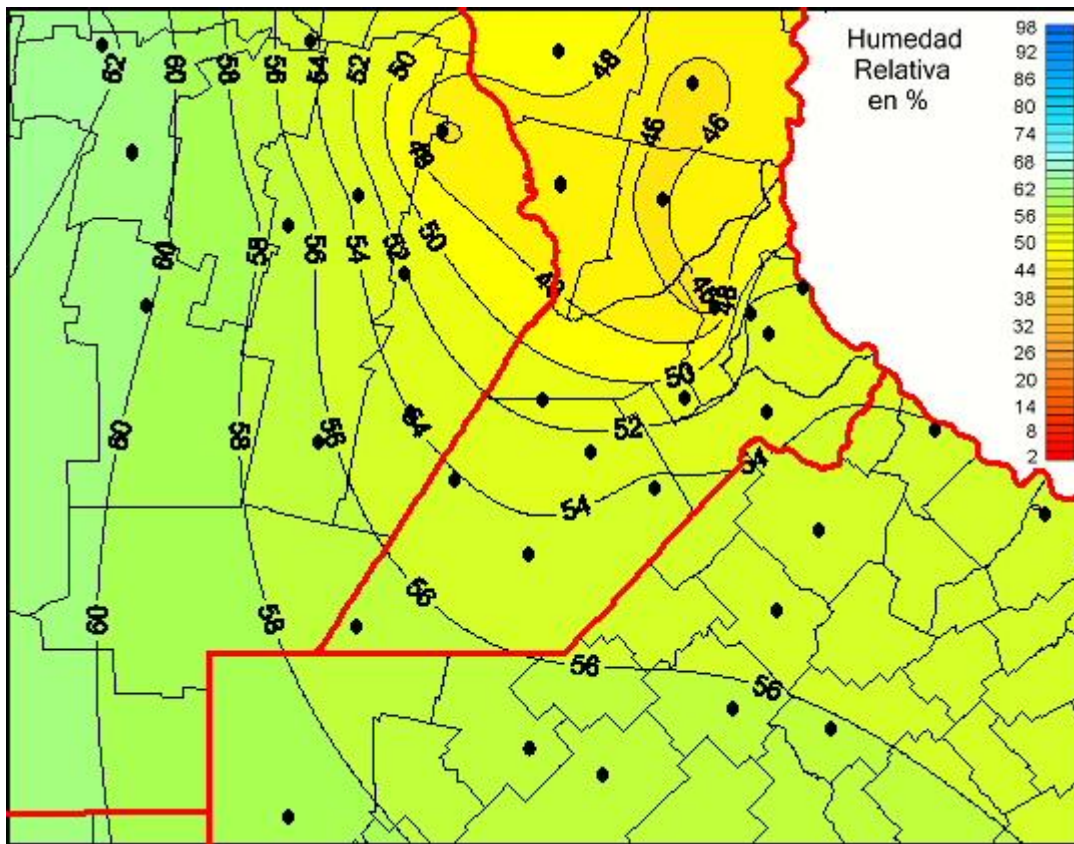

Humedad Relativa

Mapa de humedad relativa de las las últimas 24 horas.
(Desde las 8:00AM hasta las 8:00AM). Se actualiza a las 10:00hs.