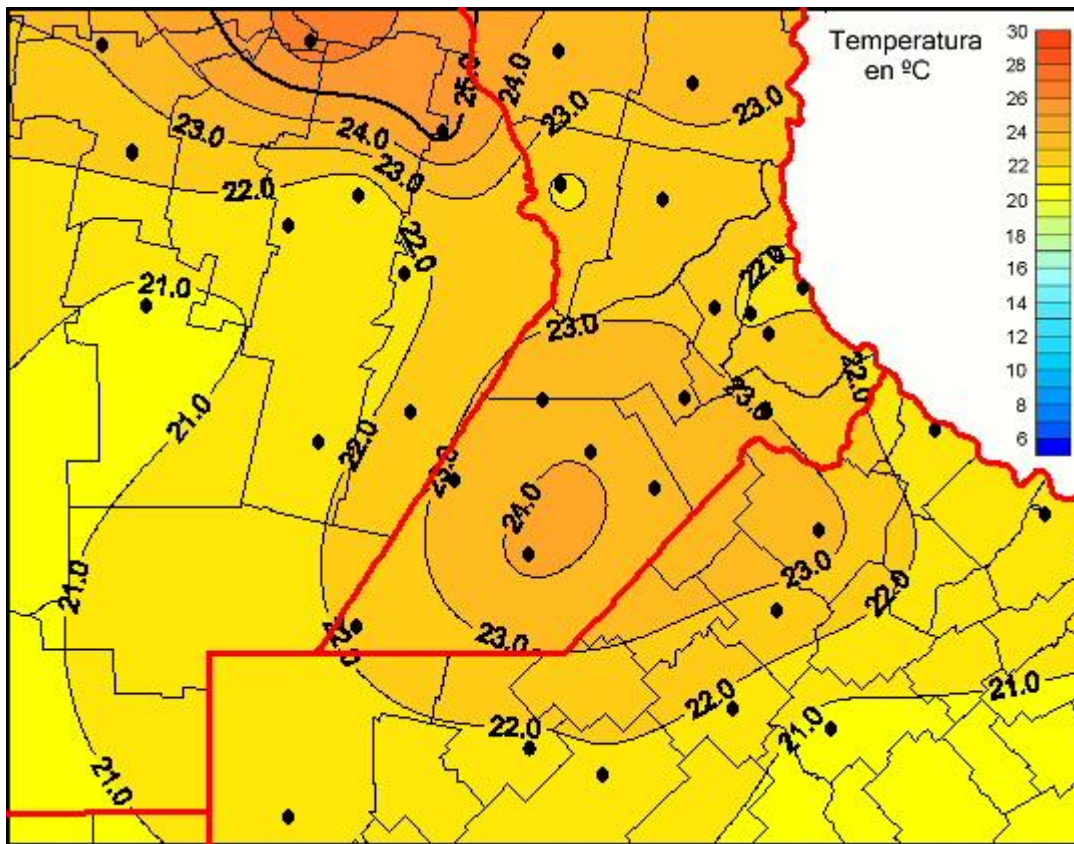

Temperaturas Medias

Mapa de temperaturas medias de las las últimas 24 horas.
(Desde las 8:00AM hasta las 8:00AM). Se actualiza a las 10:00hs.