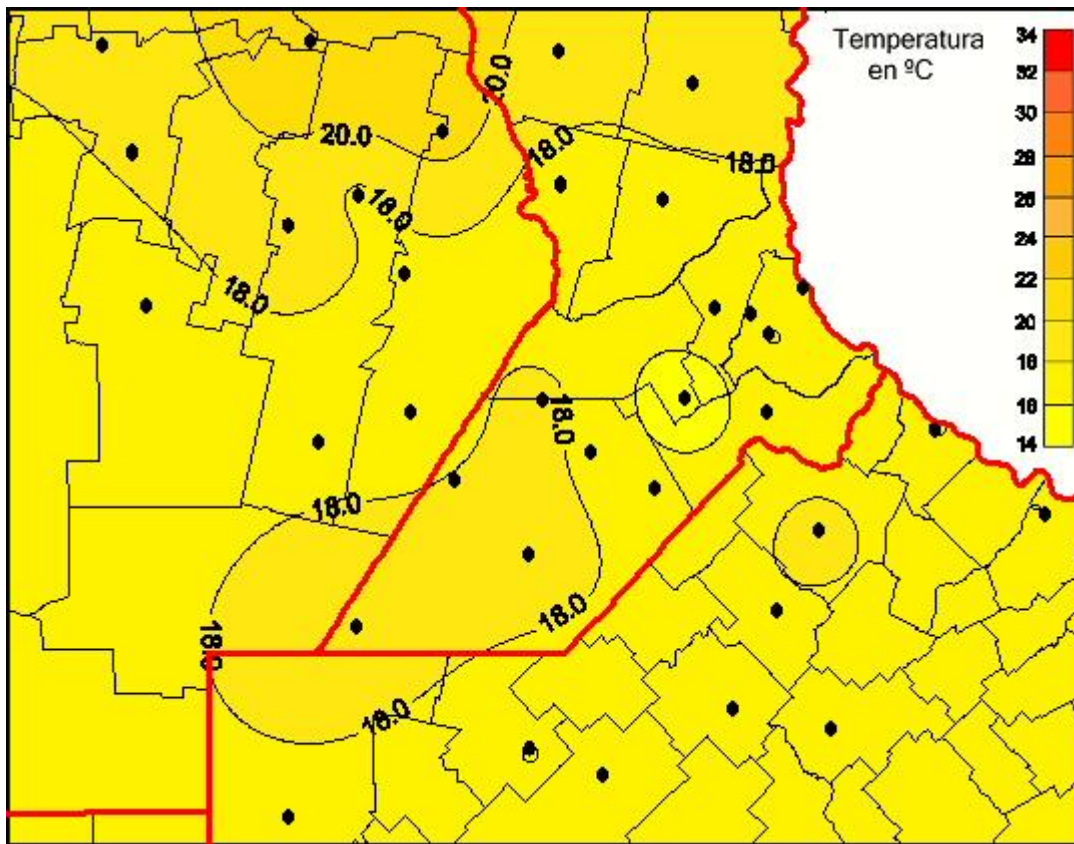

## Temperaturas Mínimas

Mapa de temperaturas mínimas de las las últimas 24 horas.  
(Desde las 8:00AM hasta las 8:00AM). Se actualiza a las 10:00hs.