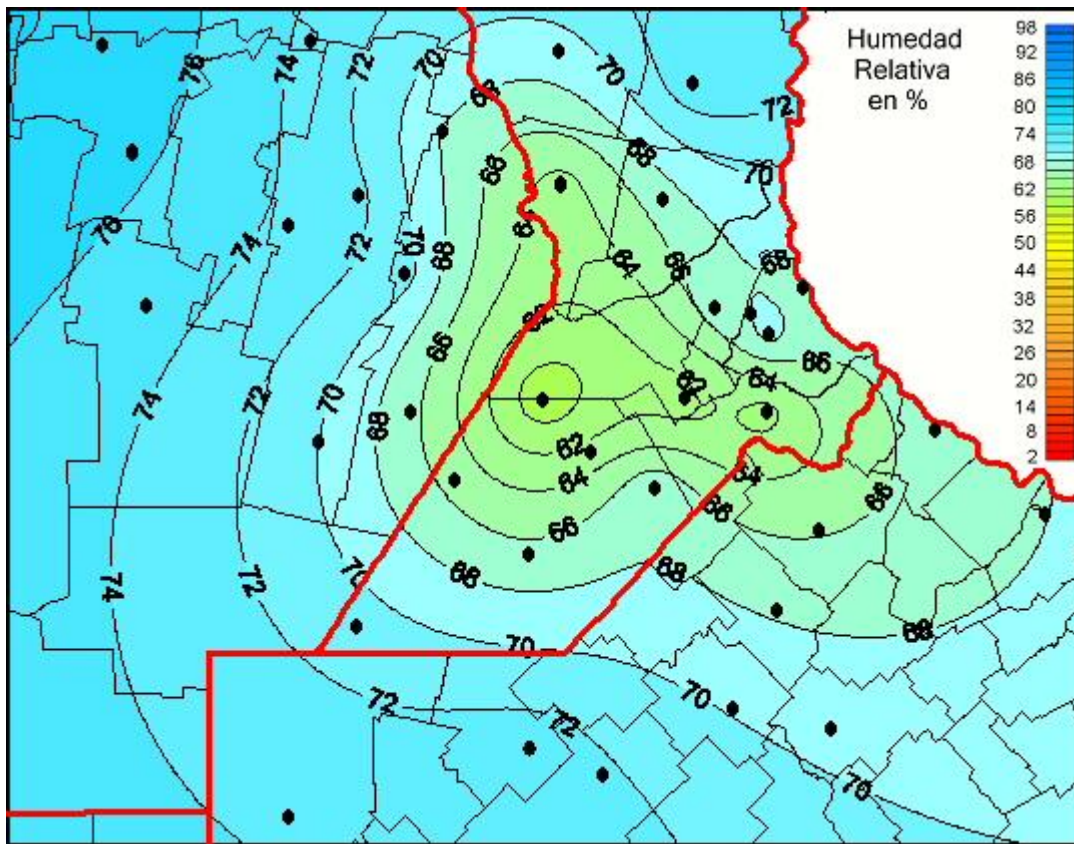

Humedad Relativa

Mapa de humedad relativa de las últimas 24 horas.
(Desde las 8:00AM hasta las 8:00AM). Se actualiza a las 10:00hs.