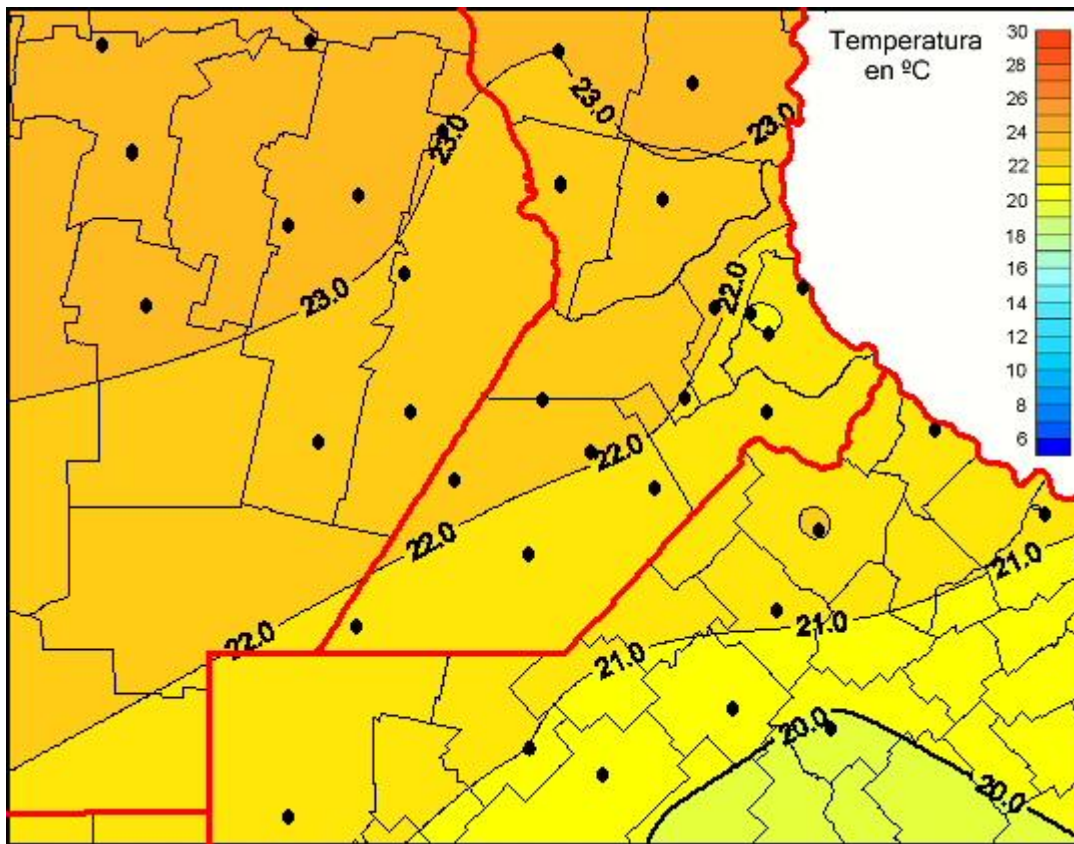

Temperaturas Medias

Mapa de temperaturas medias de las últimas 120 horas.
(Desde las 8:00AM hasta las 8:00AM). Se actualiza a las 10:00hs.