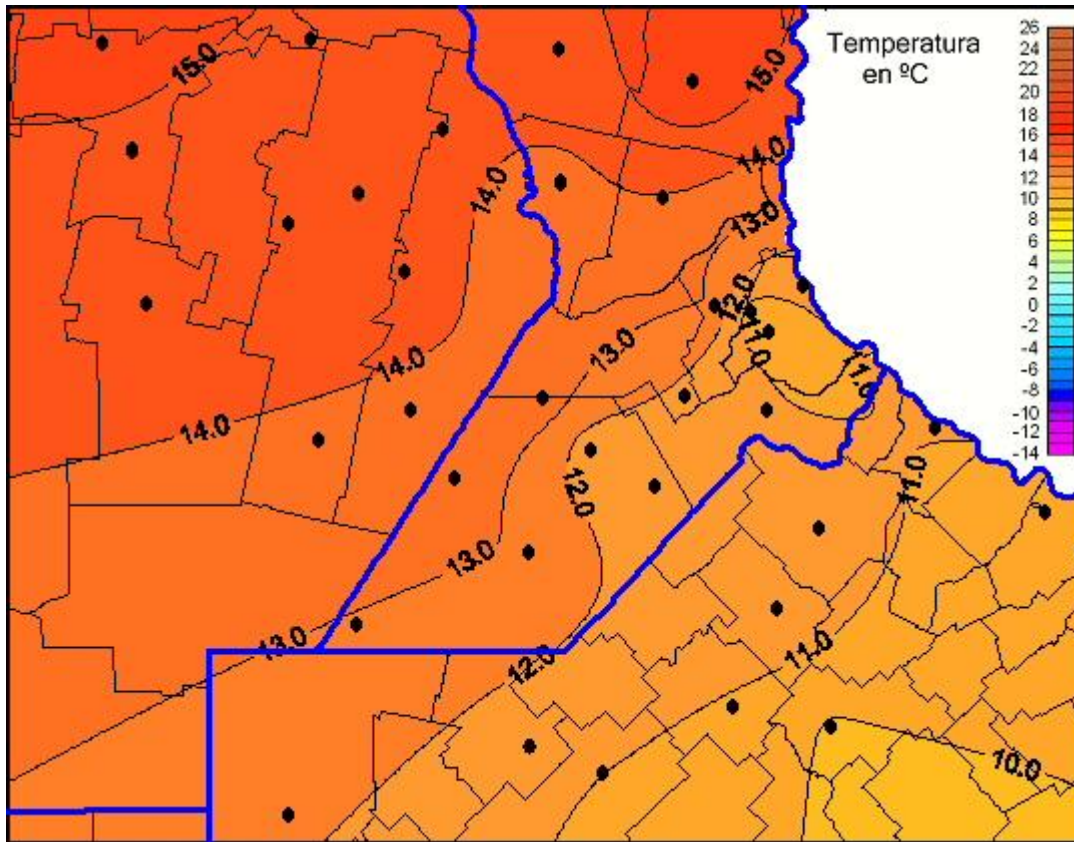

## Temperaturas Mínimas

Mapa de temperaturas mínimas de las las últimas 120 horas.  
(Desde las 8:00AM hasta las 8:00AM). Se actualiza a las 10:00hs.