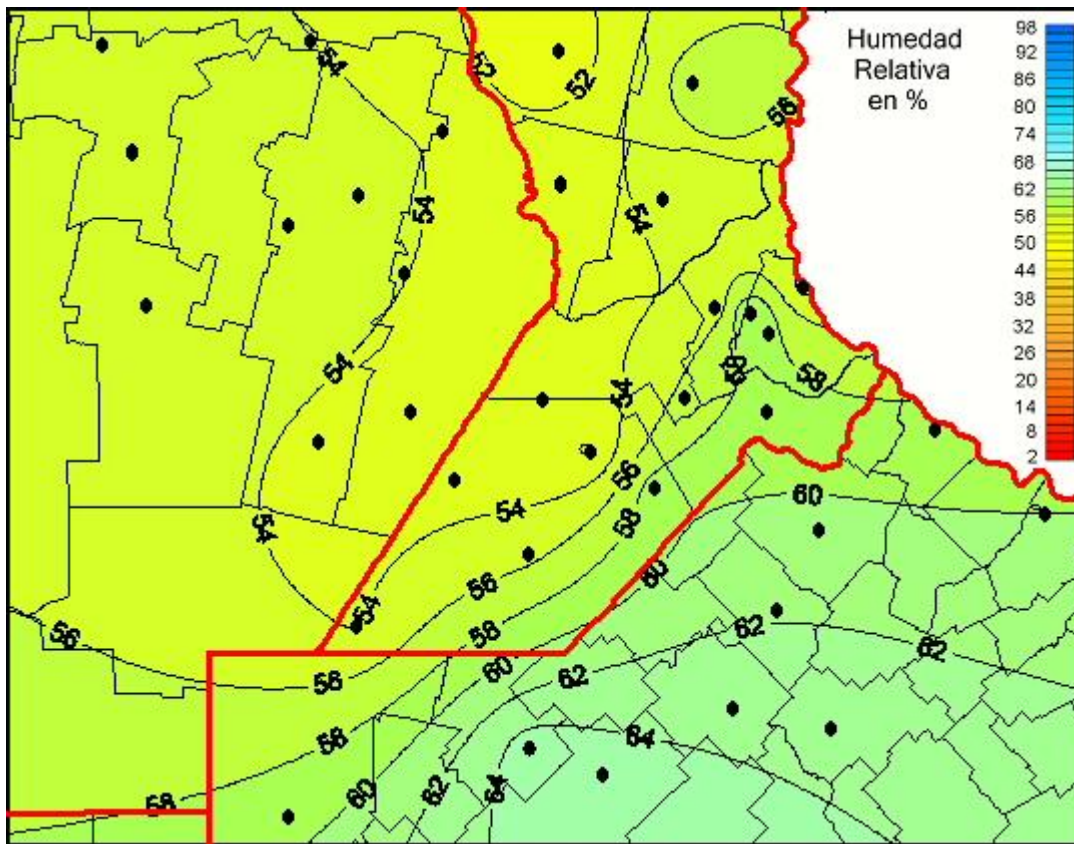

Humedad Relativa

Mapa de humedad relativa de las últimas 120 horas.
(Desde las 8:00AM hasta las 8:00AM). Se actualiza a las 10:00hs.