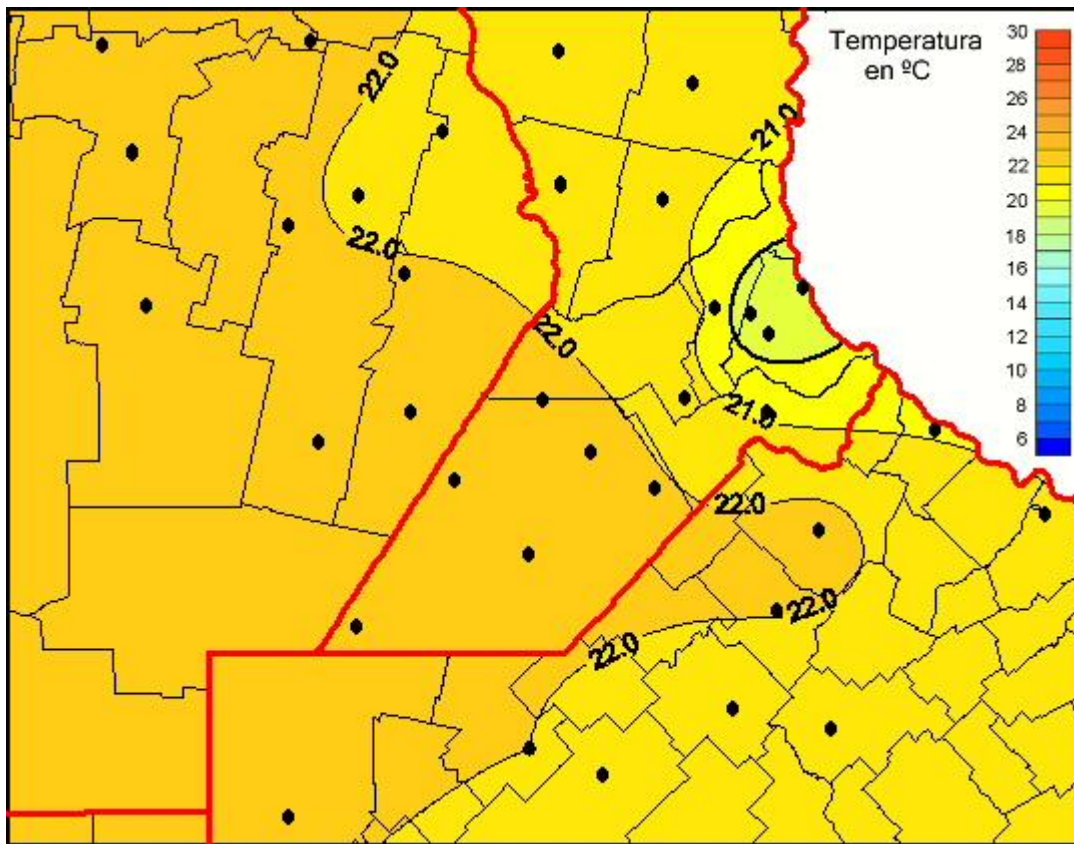

Temperaturas Medias

Mapa de temperaturas medias de las las últimas 24 horas.
(Desde las 8:00AM hasta las 8:00AM). Se actualiza a las 10:00hs.