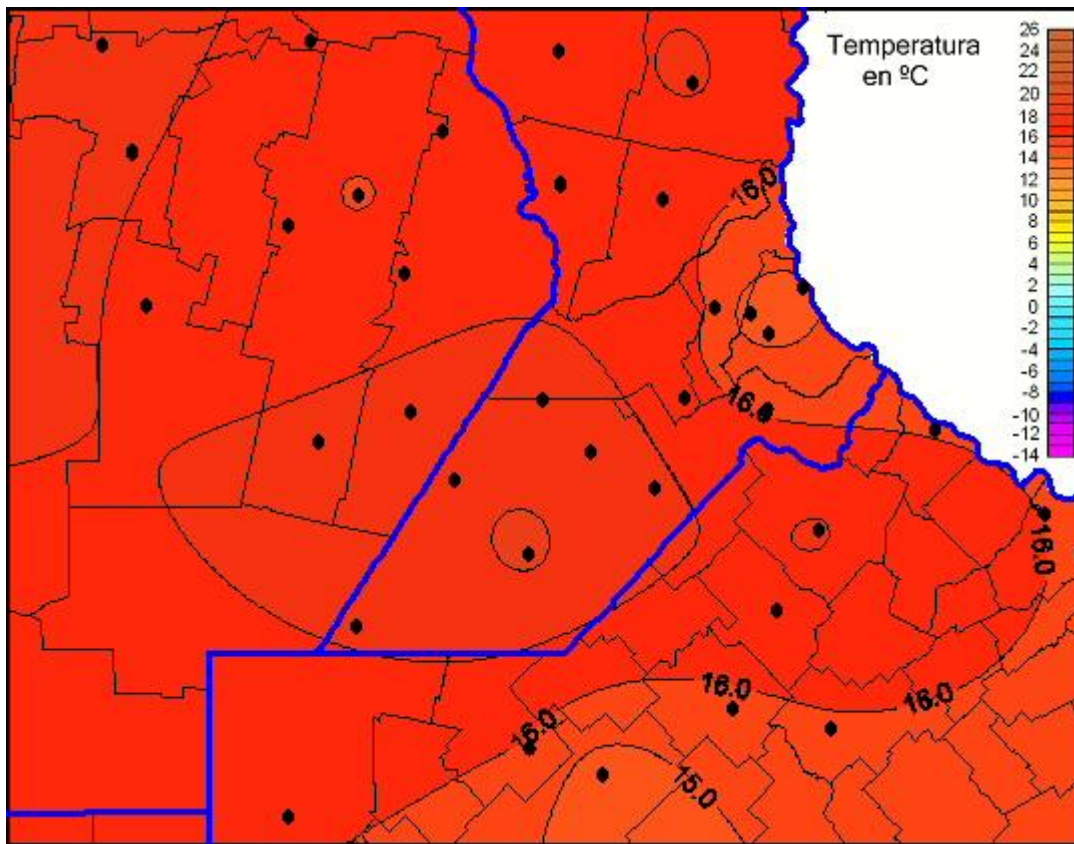

Temperaturas Mínimas

Mapa de temperaturas mínimas de las las últimas 24 horas.
(Desde las 8:00AM hasta las 8:00AM). Se actualiza a las 10:00hs.

BOLSA
DE COMERCIO
DE ROSARIO

 www.facebook.com/BCROficial

 twitter.com/bcrgrensa