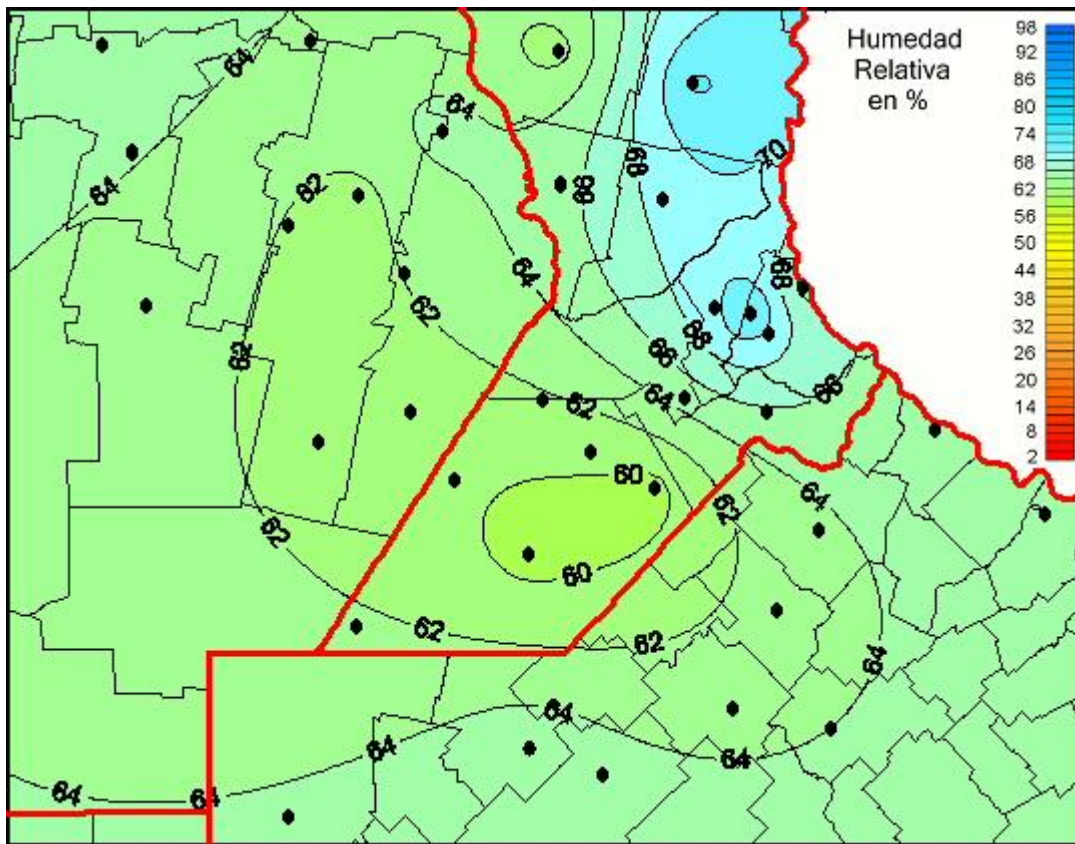

Humedad Relativa

Mapa de humedad relativa de las las últimas 24 horas.
(Desde las 8:00AM hasta las 8:00AM). Se actualiza a las 10:00hs.