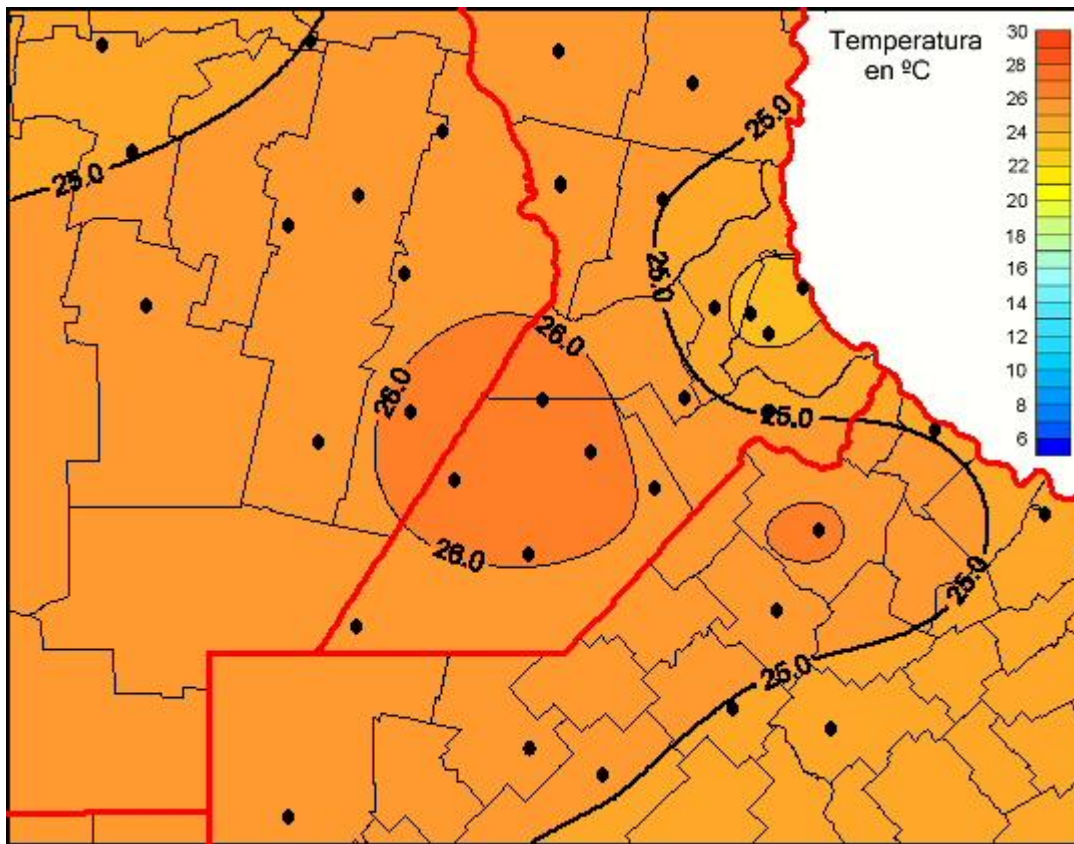

Temperaturas Medias

Mapa de temperaturas medias de las las últimas 24 horas.
(Desde las 8:00AM hasta las 8:00AM). Se actualiza a las 10:00hs.