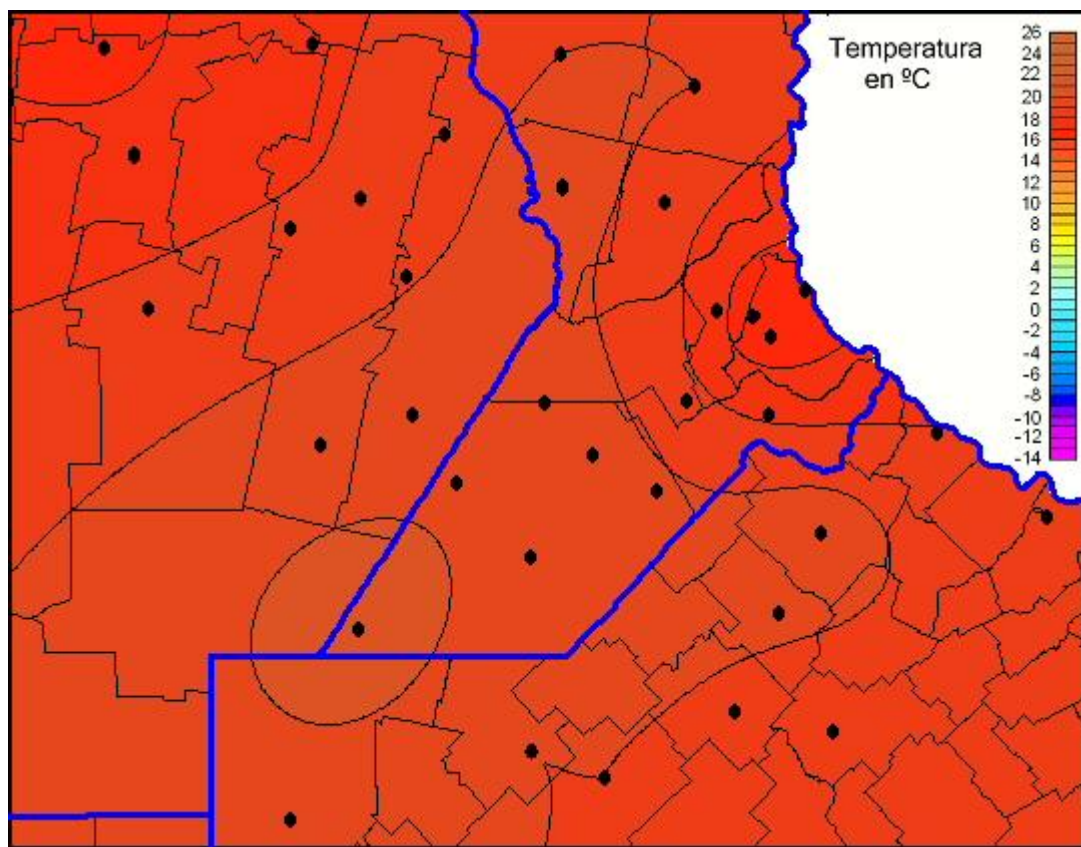

Temperaturas Mínimas

Mapa de temperaturas mínimas de las las últimas 24 horas.
(Desde las 8:00AM hasta las 8:00AM). Se actualiza a las 10:00hs.

BOLSA
DE COMERCIO
DE ROSARIO

www.facebook.com/BCROficial

twitter.com/bcrgrensa