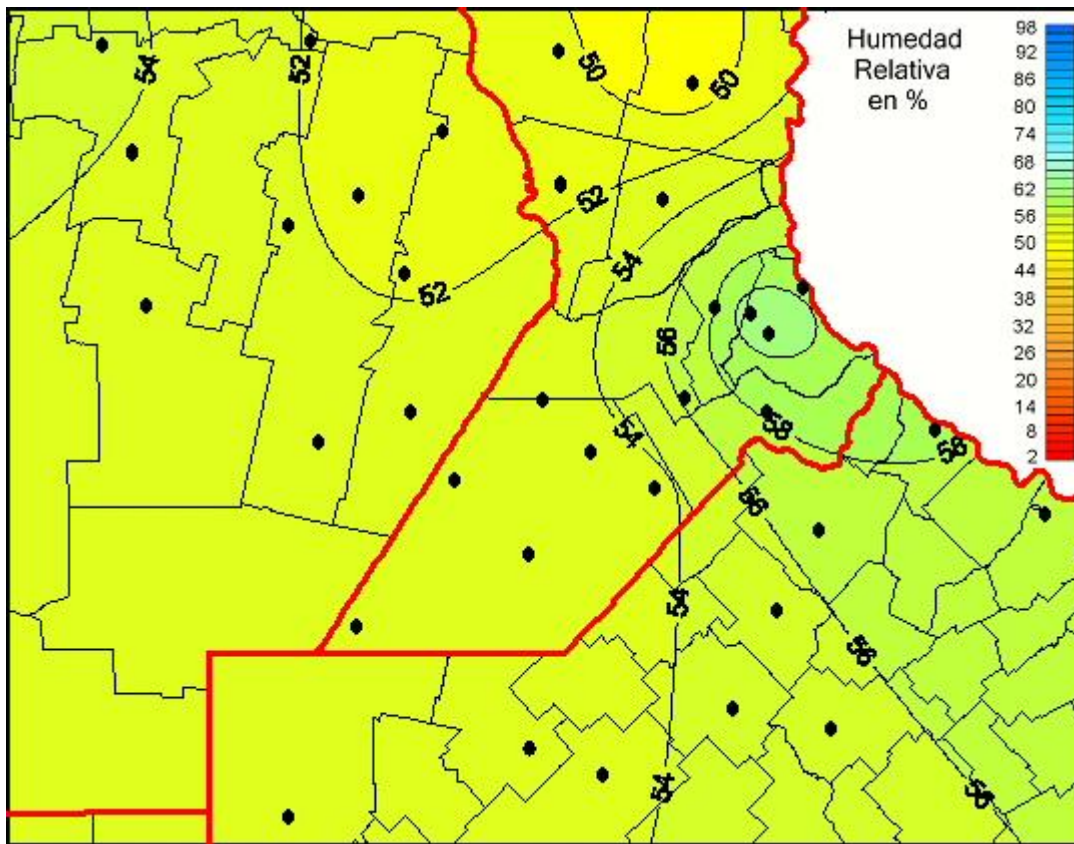

# Humedad Relativa

Mapa de humedad relativa de las las últimas 24 horas.  
(Desde las 8:00AM hasta las 8:00AM). Se actualiza a las 10:00hs.