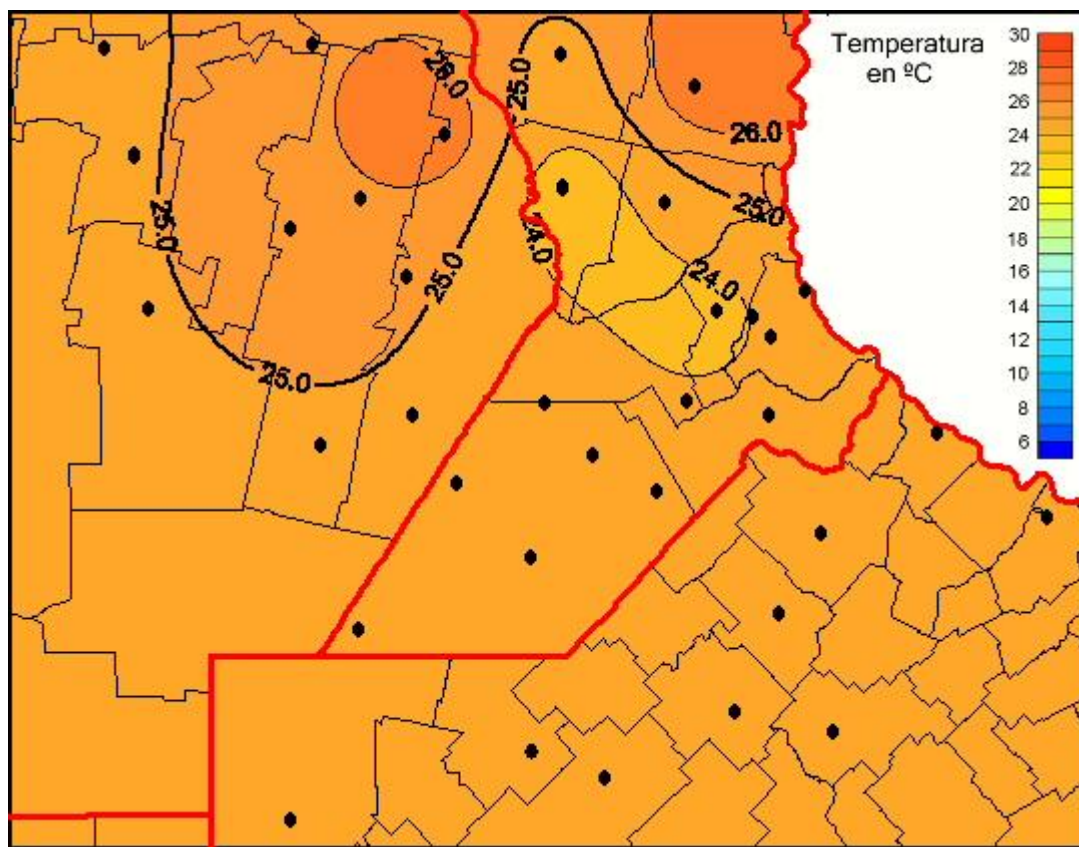

Temperaturas Medias

Mapa de temperaturas medias de las últimas 72 horas.
(Desde las 8:00AM hasta las 8:00AM). Se actualiza a las 10:00hs.