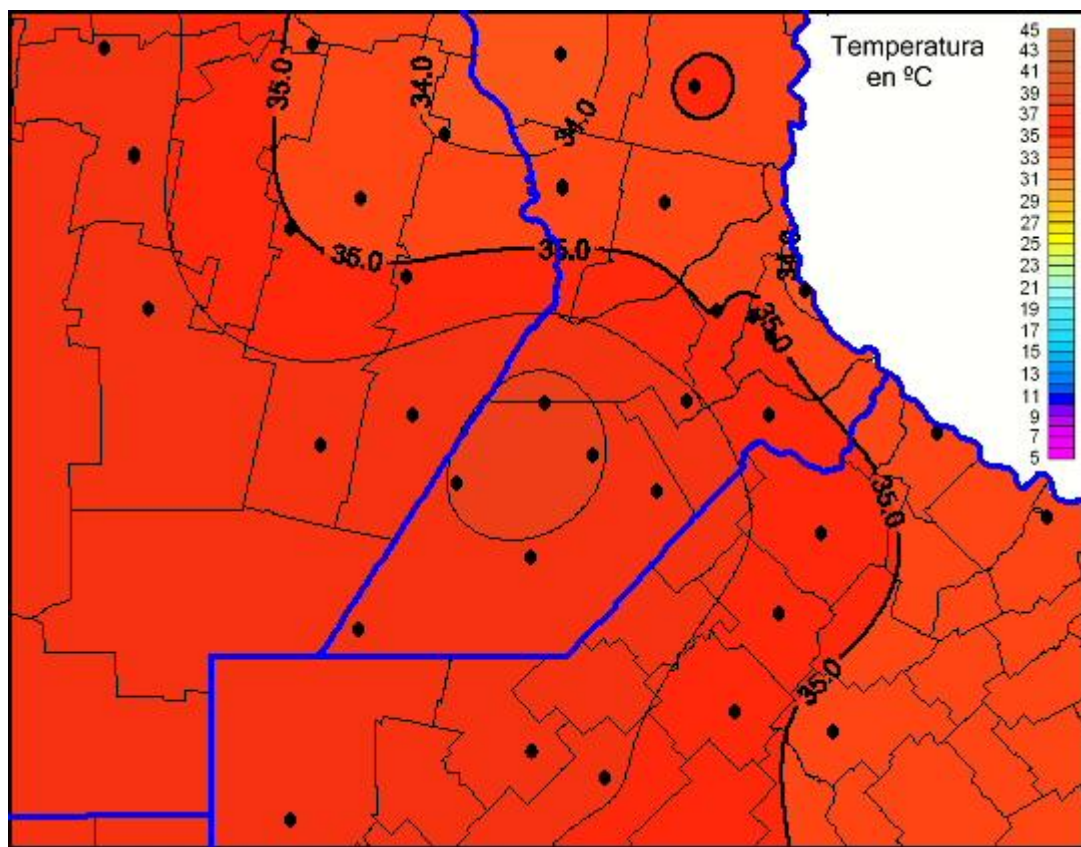

Temperaturas Máximas

Mapa de temperaturas máximas de las las últimas 72 horas.
(Desde las 8:00AM hasta las 8:00AM). Se actualiza a las 10:00hs.