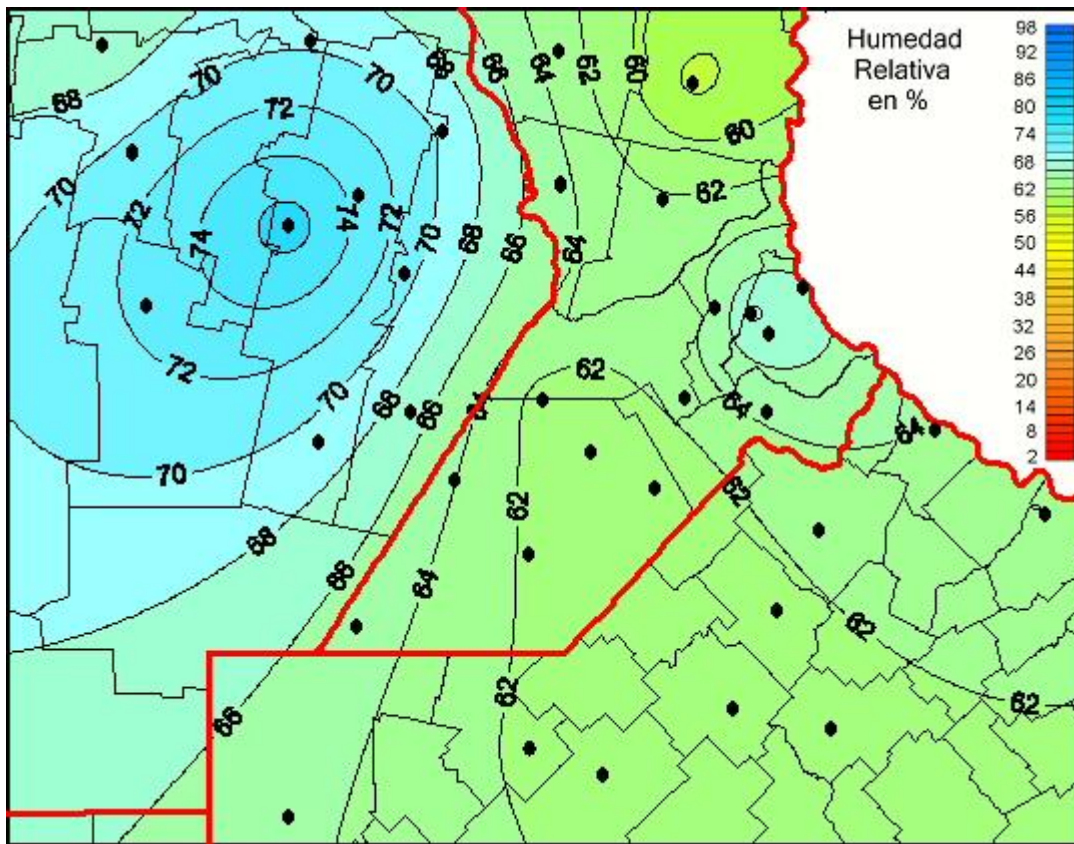

Humedad Relativa

Mapa de humedad relativa de las las últimas 72 horas.
(Desde las 8:00AM hasta las 8:00AM). Se actualiza a las 10:00hs.