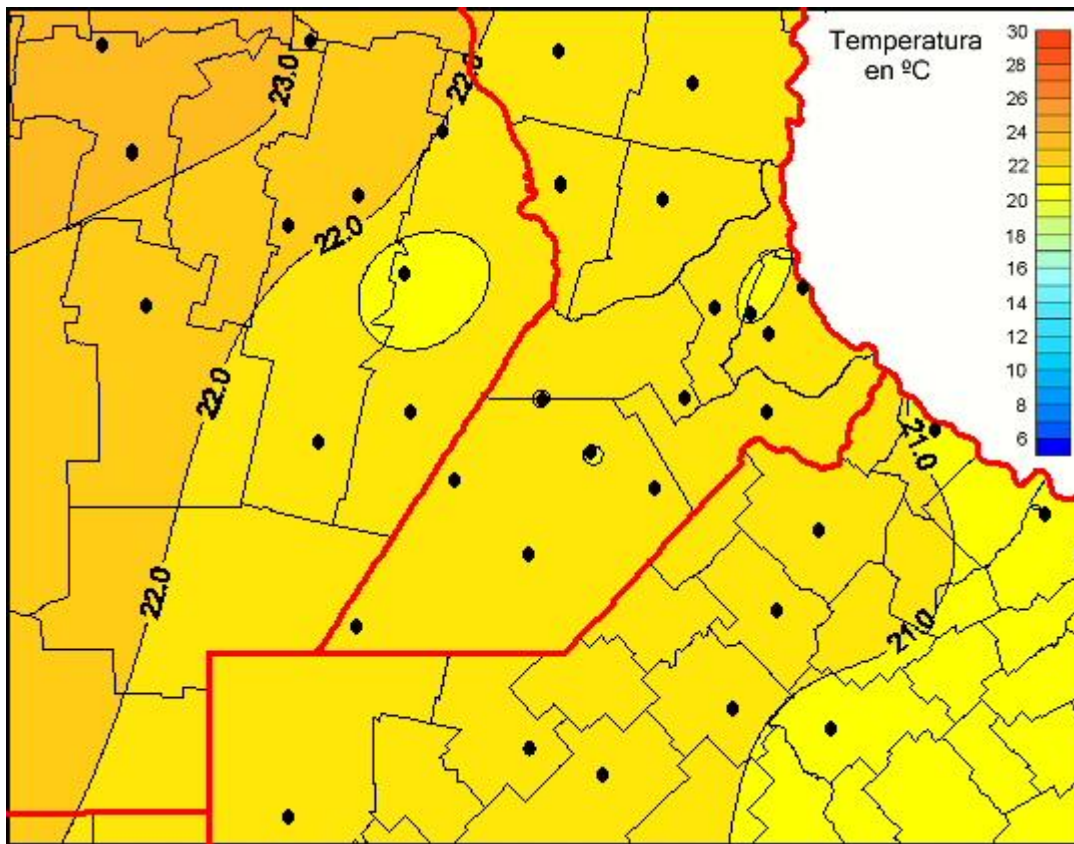

Temperaturas Medias

Mapa de temperaturas medias de las las últimas 24 horas.
(Desde las 8:00AM hasta las 8:00AM). Se actualiza a las 10:00hs.