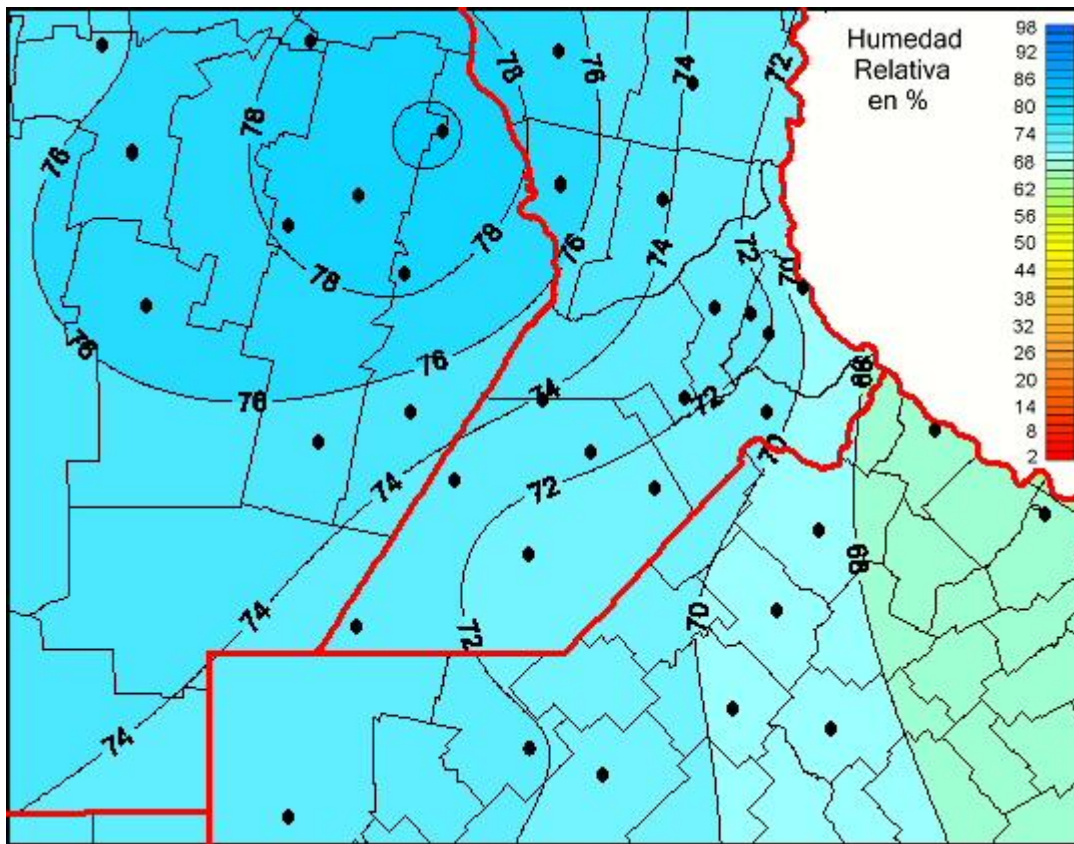

Humedad Relativa

Mapa de humedad relativa de las las últimas 24 horas.
(Desde las 8:00AM hasta las 8:00AM). Se actualiza a las 10:00hs.