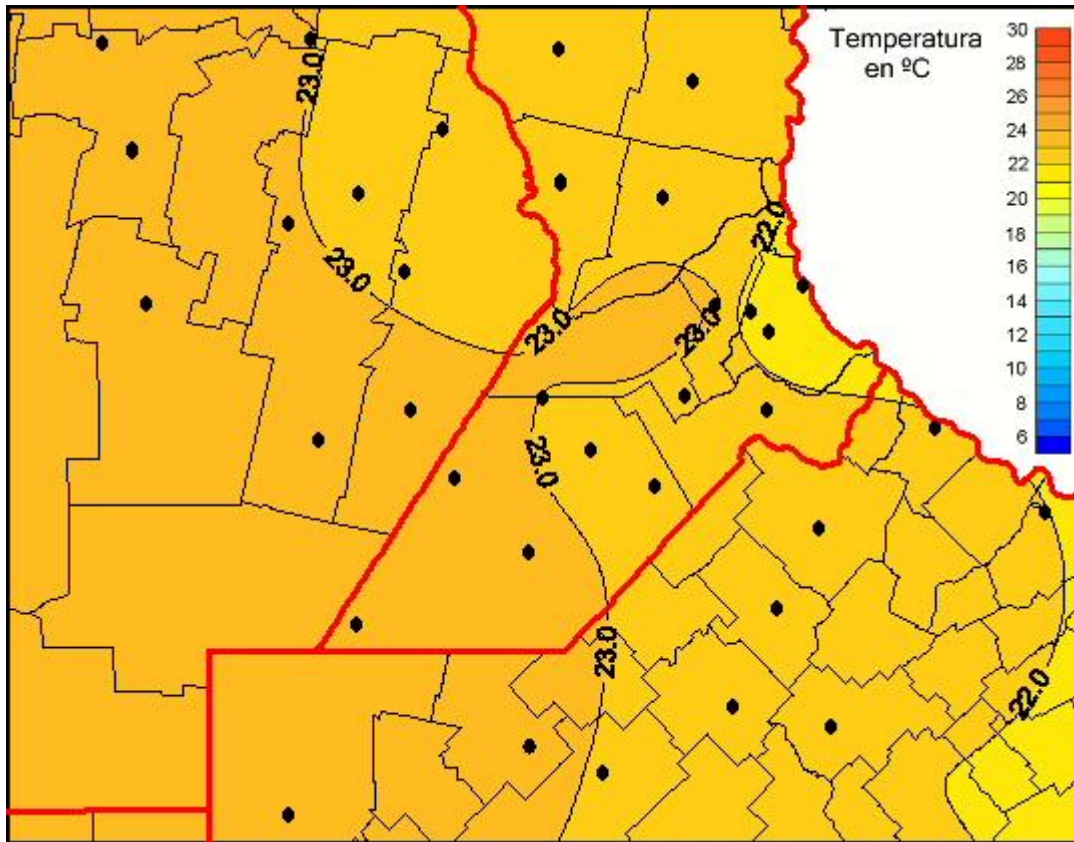

Temperaturas Medias

Mapa de temperaturas medias de las las últimas 24 horas.
(Desde las 8:00AM hasta las 8:00AM). Se actualiza a las 10:00hs.