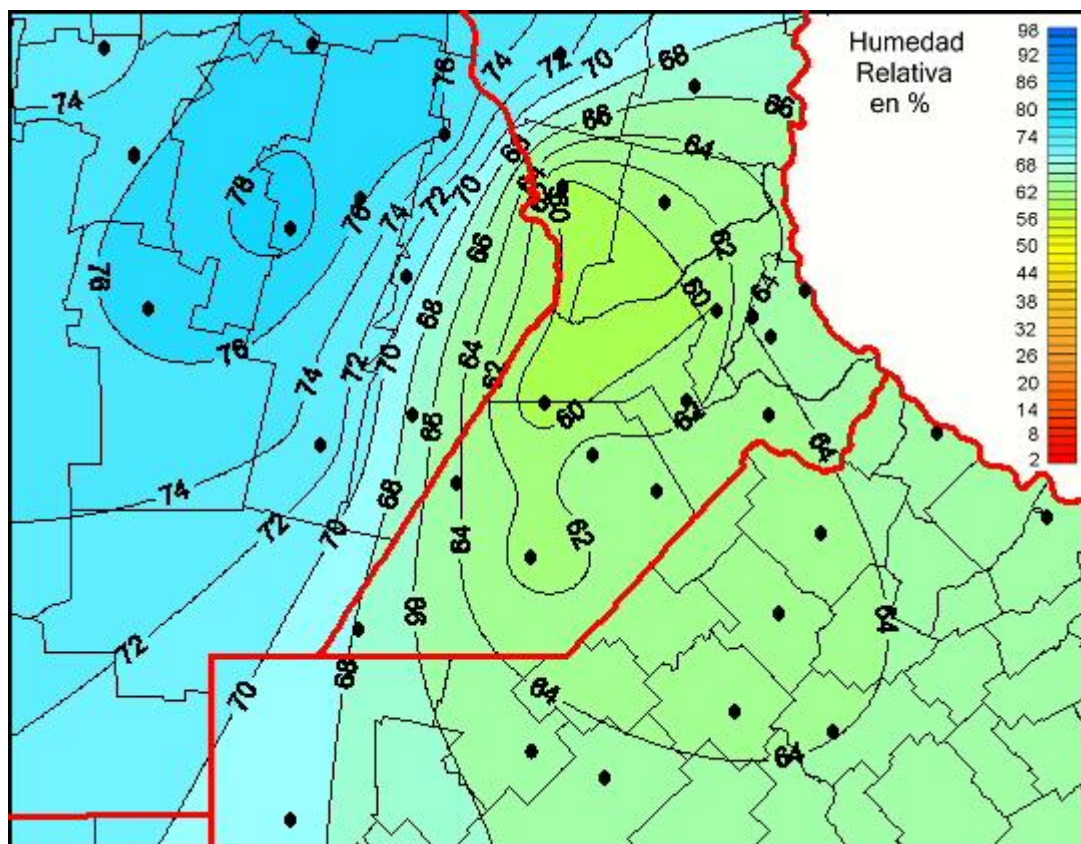

Humedad Relativa

Mapa de humedad relativa de las las últimas 24 horas.
(Desde las 8:00AM hasta las 8:00AM). Se actualiza a las 10:00hs.