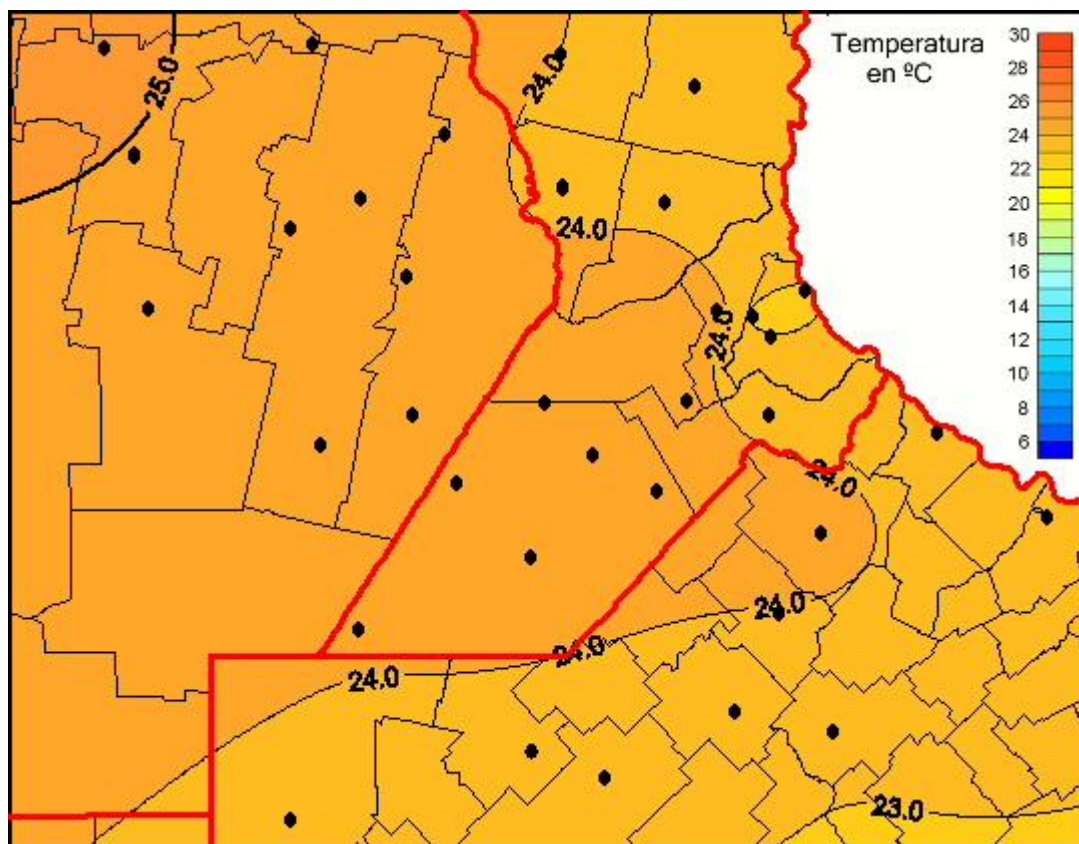

## Temperaturas Medias

Mapa de temperaturas medias de las últimas 24 horas.  
(Desde las 8:00AM hasta las 8:00AM). Se actualiza a las 10:00hs.