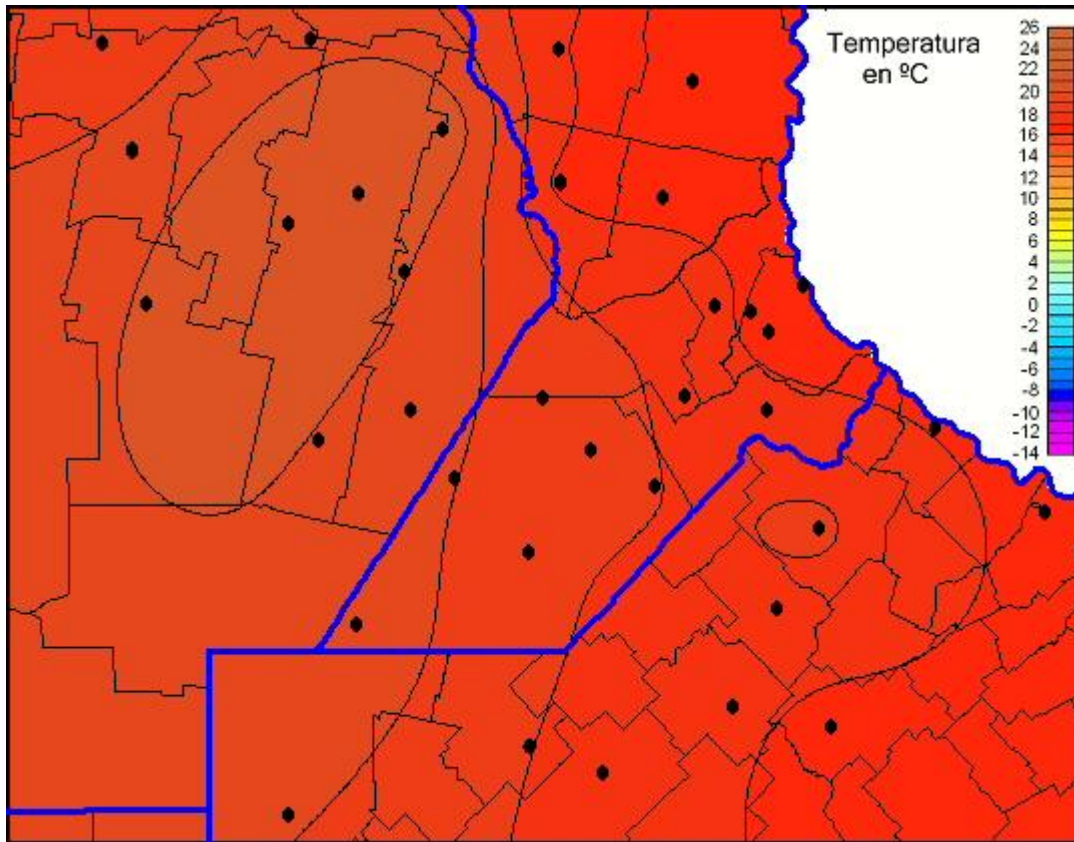

# Temperaturas Mínimas

Mapa de temperaturas mínimas de las las últimas 24 horas.  
(Desde las 8:00AM hasta las 8:00AM). Se actualiza a las 10:00hs.