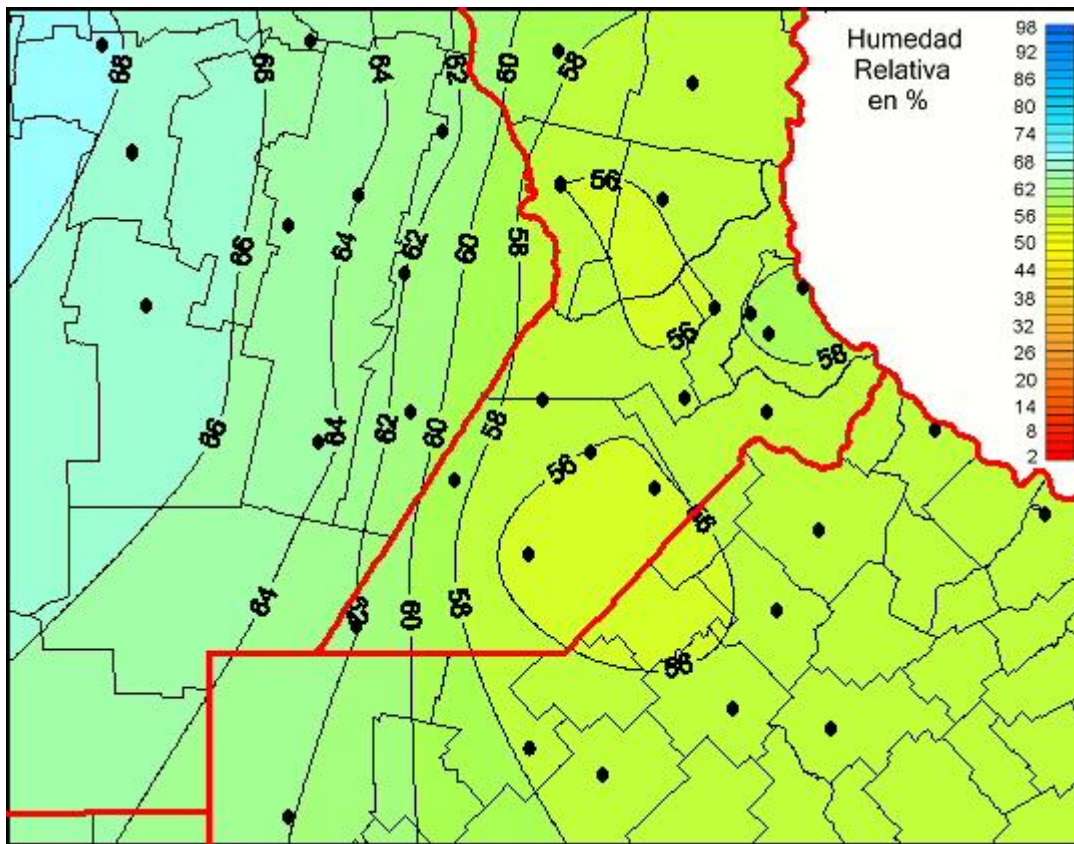

Humedad Relativa

Mapa de humedad relativa de las últimas 24 horas.
(Desde las 8:00AM hasta las 8:00AM). Se actualiza a las 10:00hs.