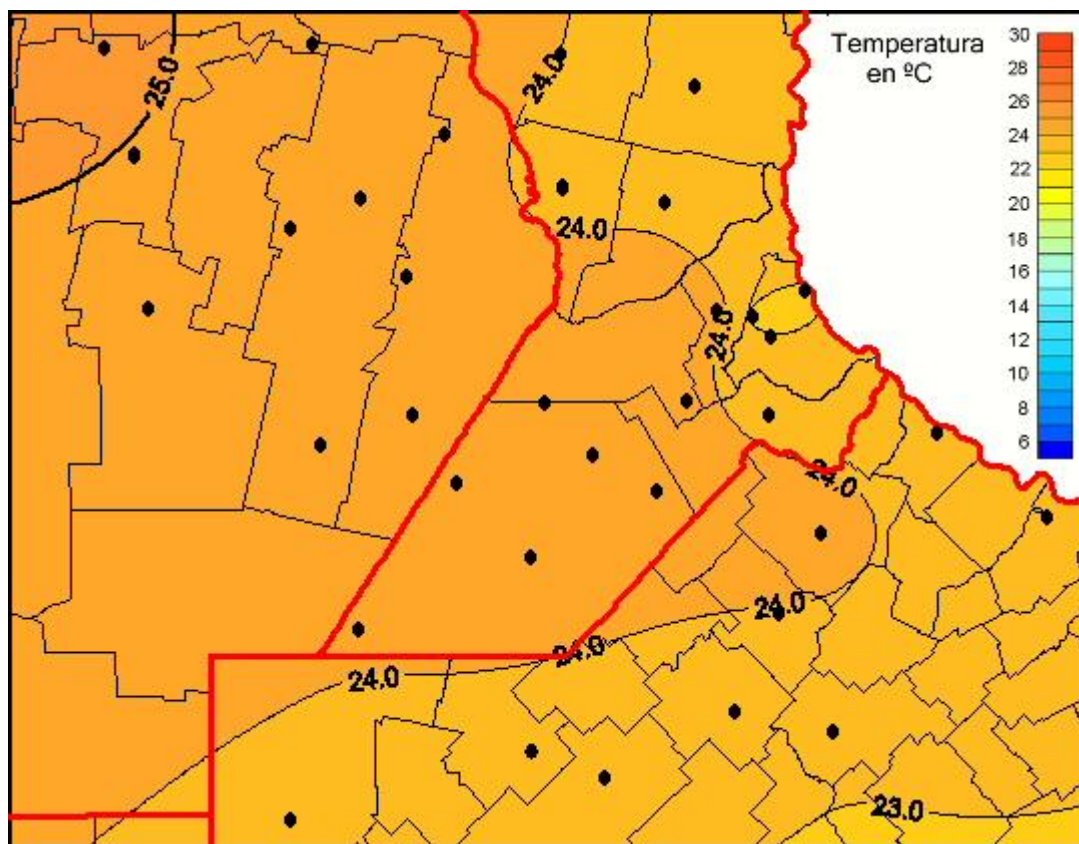

## Temperaturas Medias

Mapa de temperaturas medias de las las últimas 0 horas.  
(Desde las 8:00AM hasta las 8:00AM). Se actualiza a las 10:00hs.