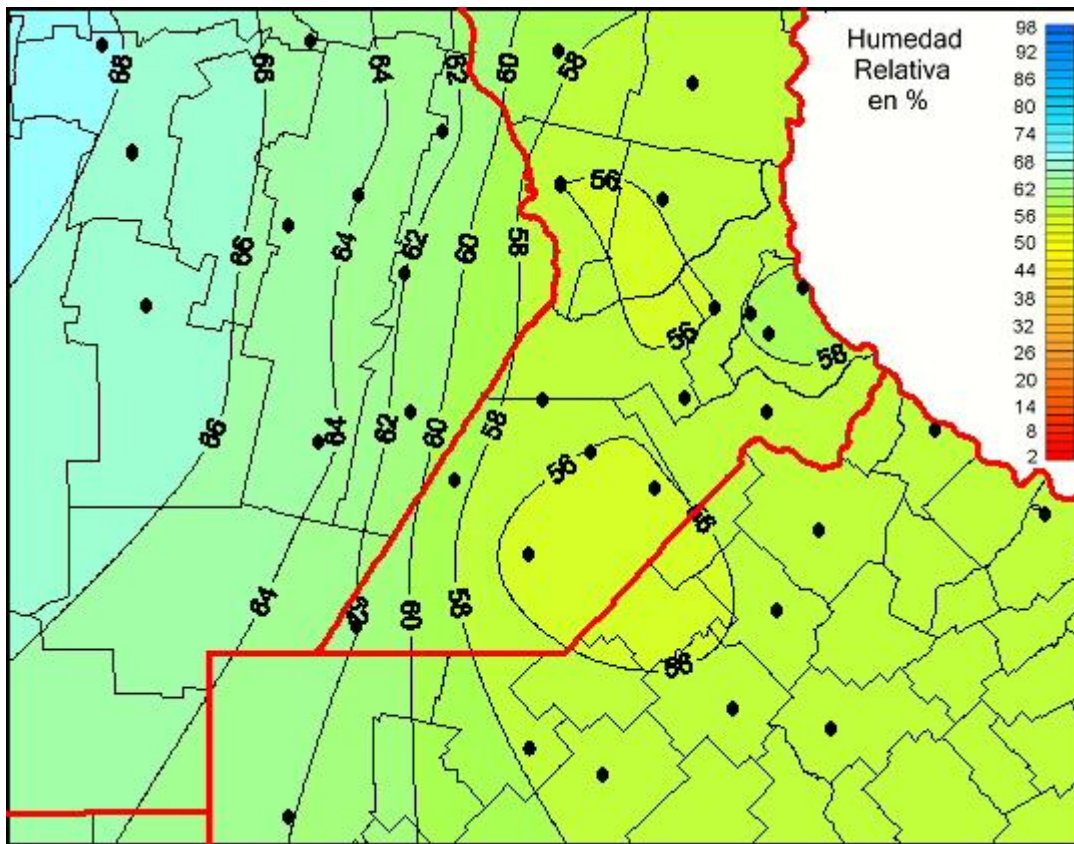

# Humedad Relativa

Mapa de humedad relativa de las las últimas 0 horas.  
(Desde las 8:00AM hasta las 8:00AM). Se actualiza a las 10:00hs.