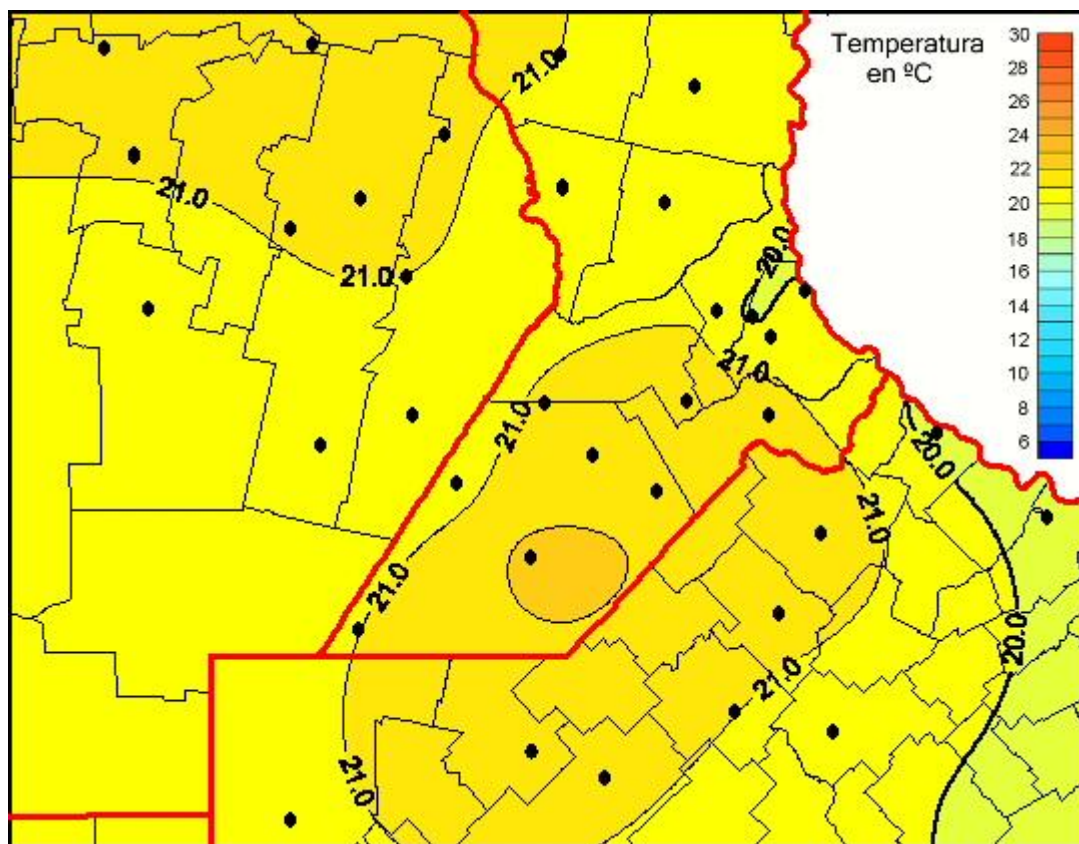

## Temperaturas Medias

Mapa de temperaturas medias de las las últimas 24 horas.  
(Desde las 8:00AM hasta las 8:00AM). Se actualiza a las 10:00hs.