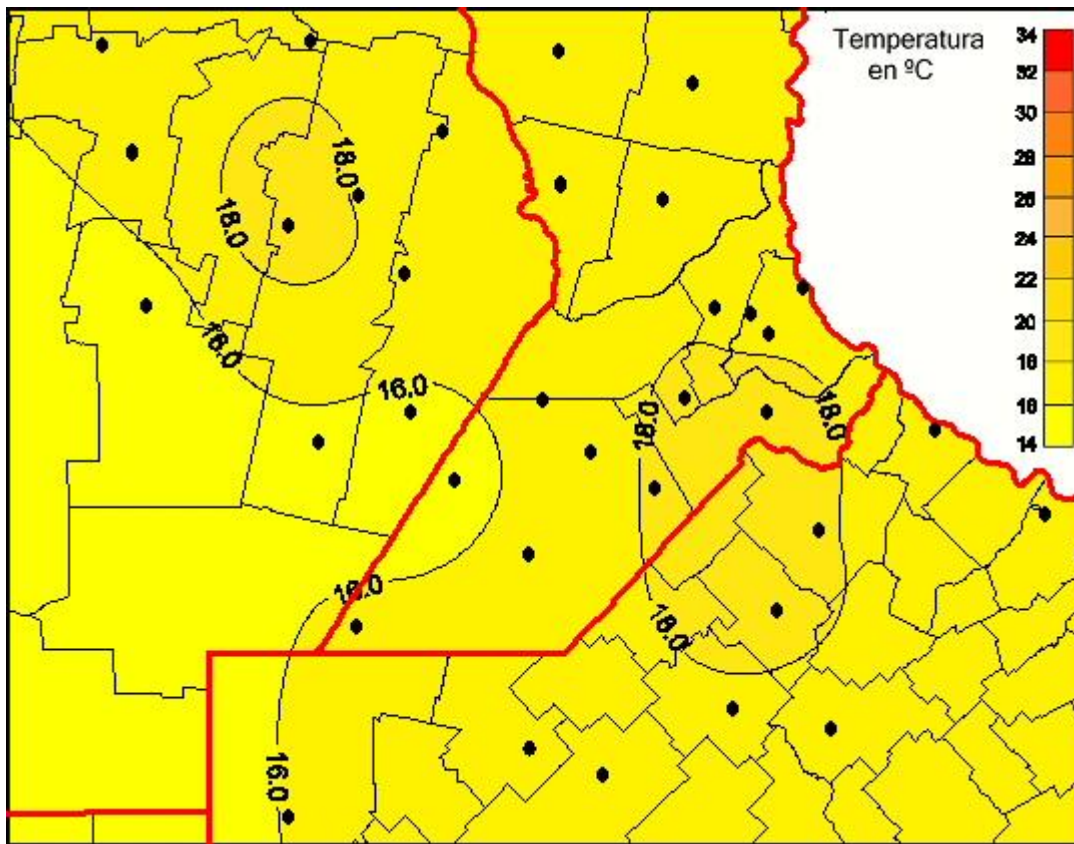

# Temperaturas Mínimas

Mapa de temperaturas mínimas de las las últimas 24 horas.  
(Desde las 8:00AM hasta las 8:00AM). Se actualiza a las 10:00hs.