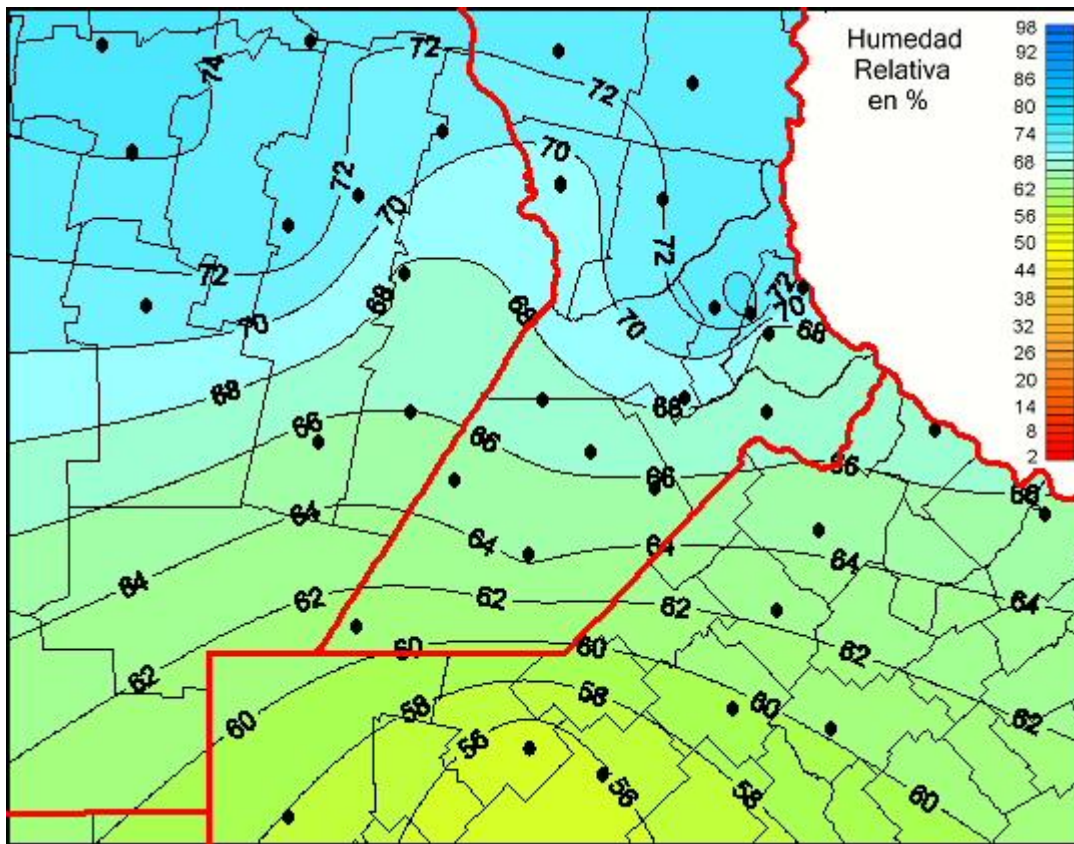

Humedad Relativa

Mapa de humedad relativa de las las últimas 24 horas.
(Desde las 8:00AM hasta las 8:00AM). Se actualiza a las 10:00hs.