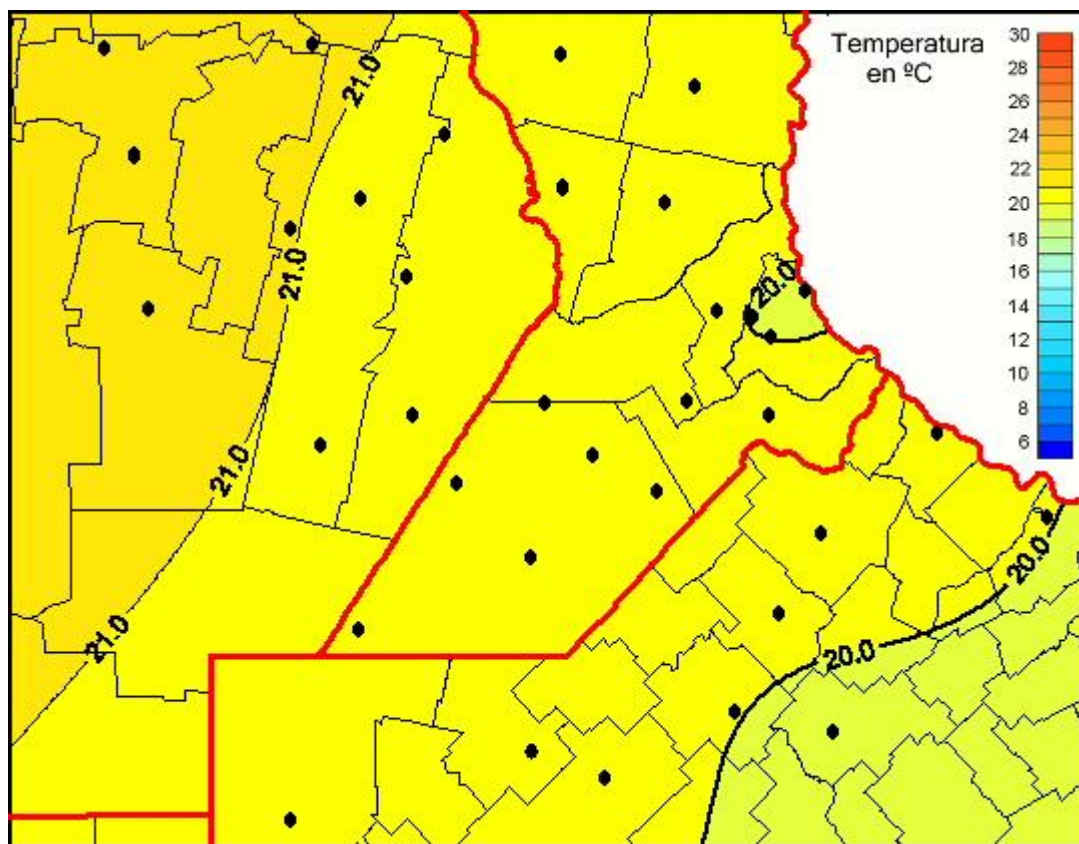

Temperaturas Medias

Mapa de temperaturas medias de las últimas 72 horas.
(Desde las 8:00AM hasta las 8:00AM). Se actualiza a las 10:00hs.