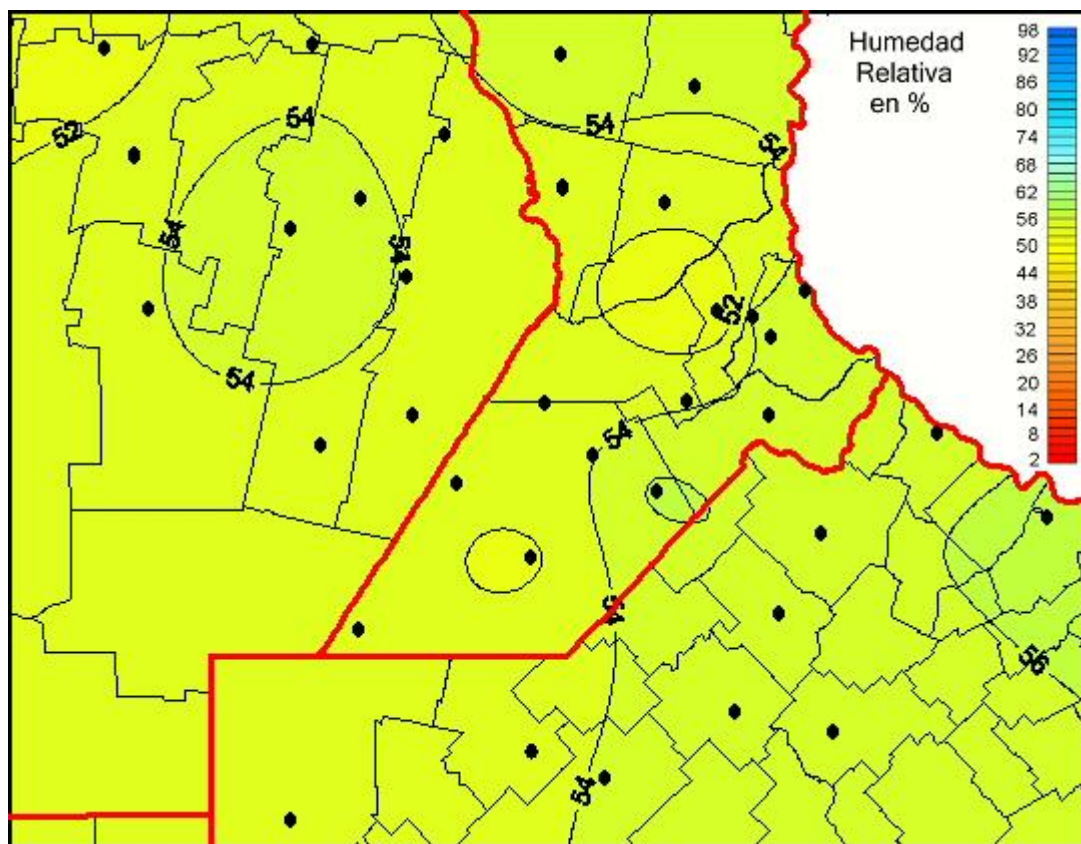

## Humedad Relativa

Mapa de humedad relativa de las las últimas 72 horas.  
(Desde las 8:00AM hasta las 8:00AM). Se actualiza a las 10:00hs.