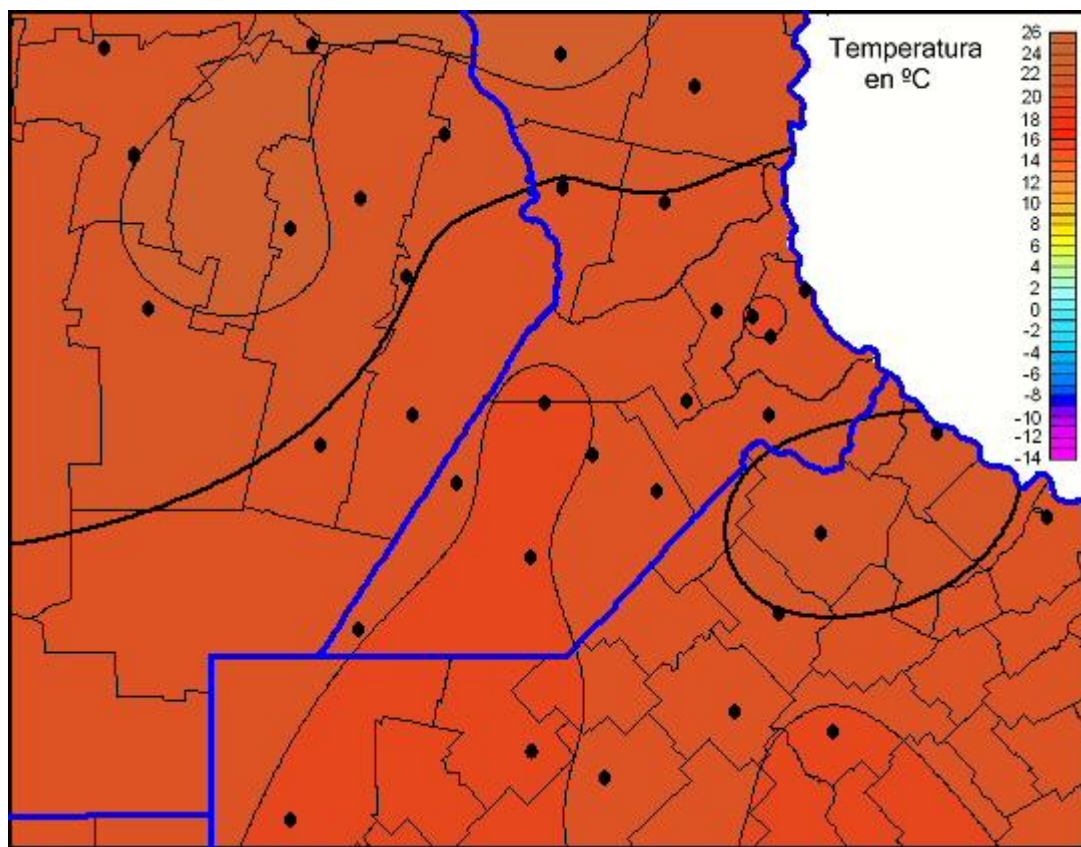

Temperaturas Mínimas

Mapa de temperaturas mínimas de las las últimas 24 horas.
(Desde las 8:00AM hasta las 8:00AM). Se actualiza a las 10:00hs.

BOLSA
DE COMERCIO
DE ROSARIO

www.facebook.com/BCROficial

twitter.com/bcrgrensa