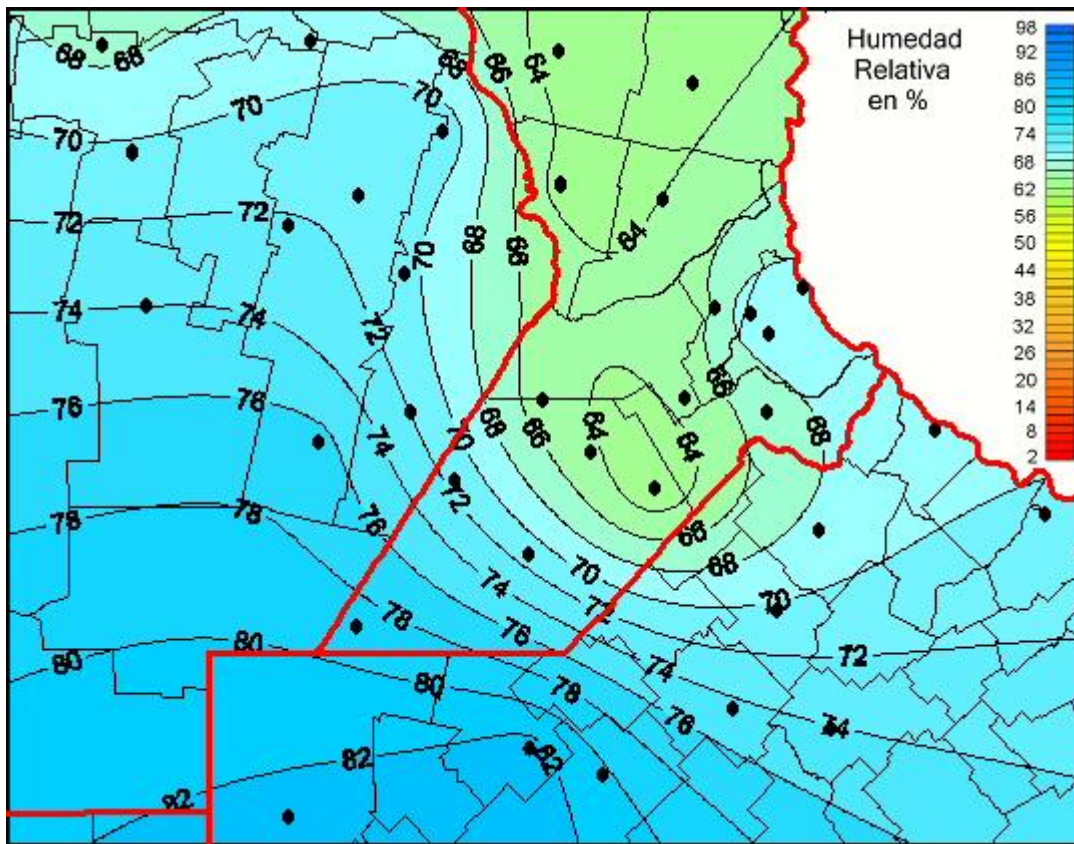

Humedad Relativa

Mapa de humedad relativa de las últimas 24 horas.
(Desde las 8:00AM hasta las 8:00AM). Se actualiza a las 10:00hs.