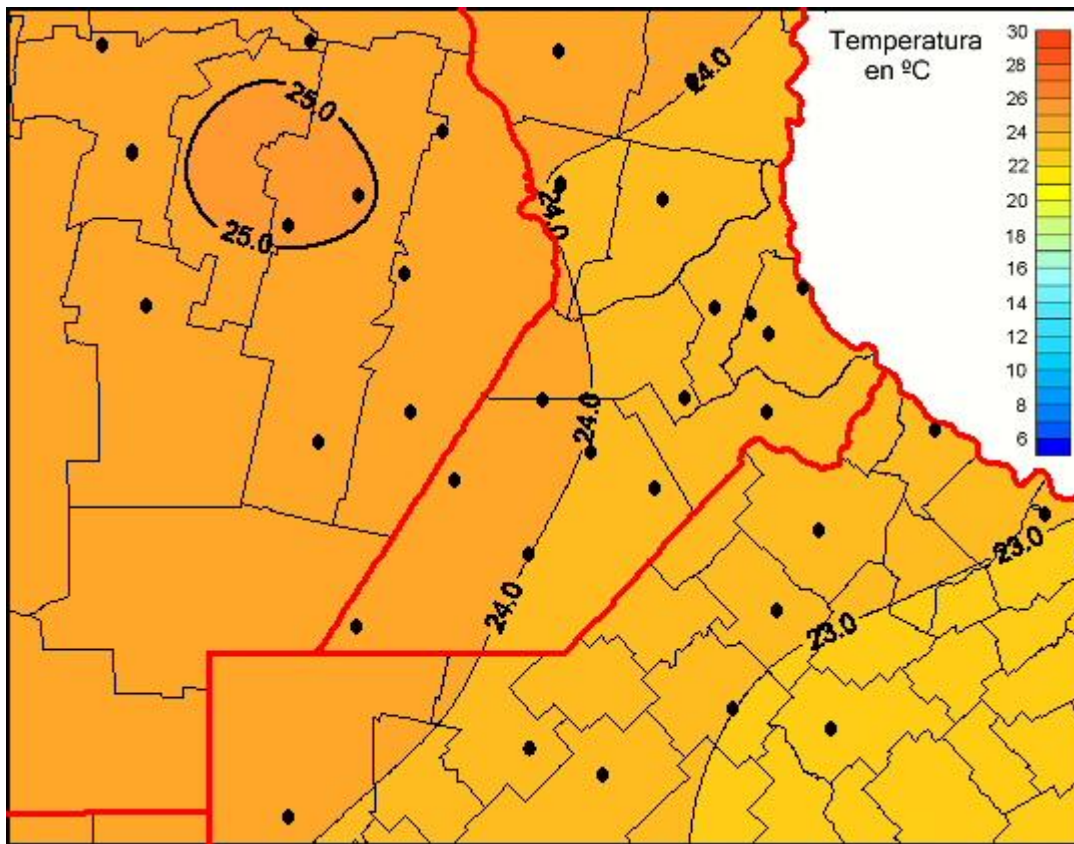

Temperaturas Medias

Mapa de temperaturas medias de las últimas 24 horas.
(Desde las 8:00AM hasta las 8:00AM). Se actualiza a las 10:00hs.