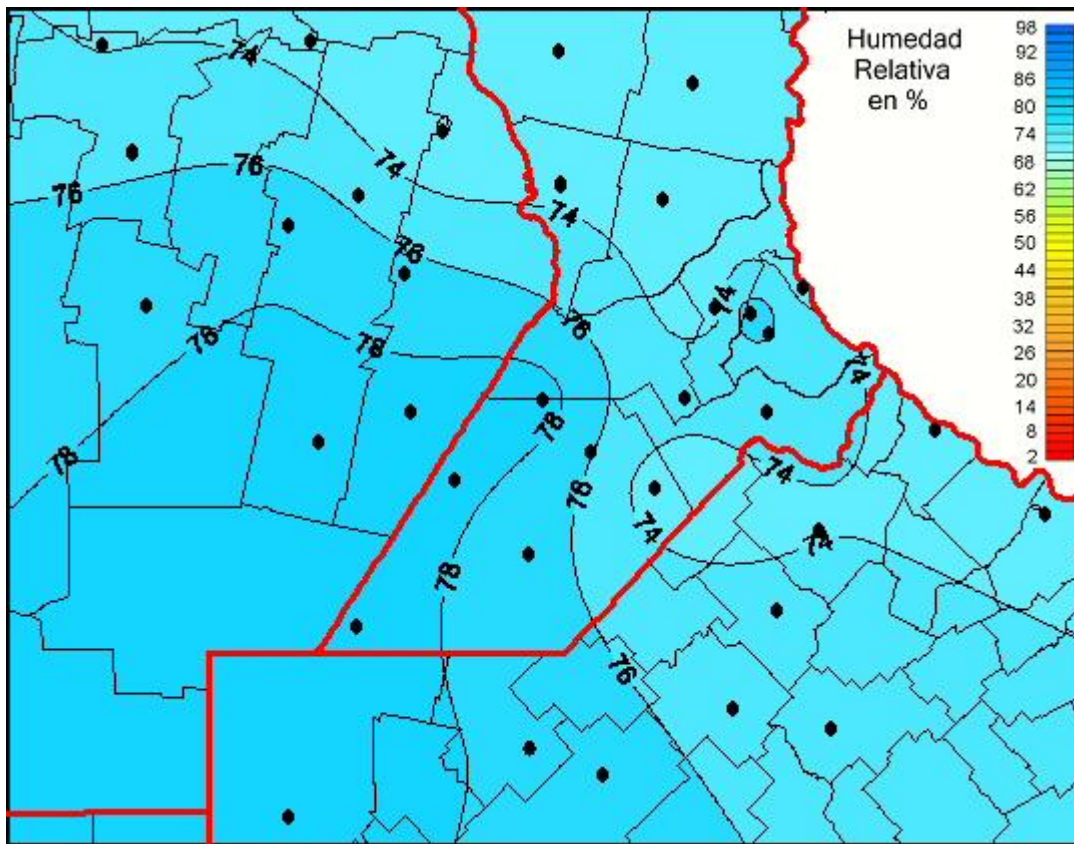

Humedad Relativa

Mapa de humedad relativa de las las últimas 24 horas.
(Desde las 8:00AM hasta las 8:00AM). Se actualiza a las 10:00hs.