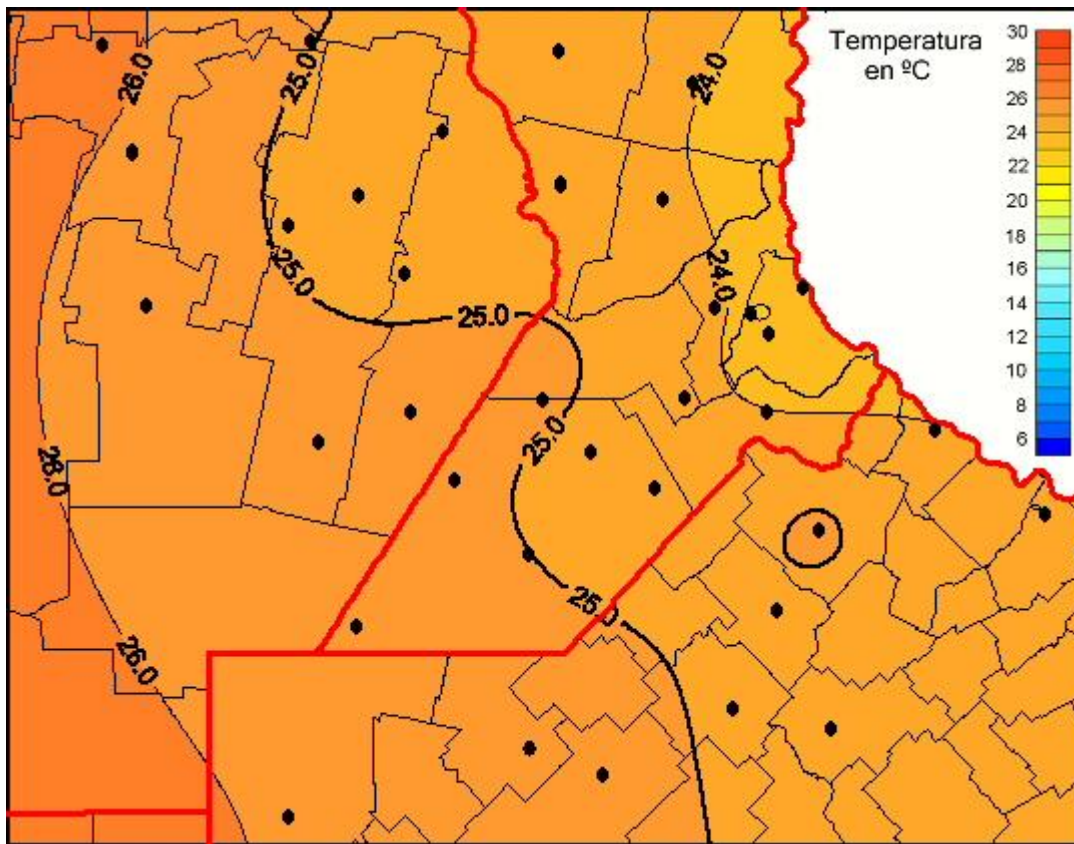

Temperaturas Medias

Mapa de temperaturas medias de las últimas 120 horas.
(Desde las 8:00AM hasta las 8:00AM). Se actualiza a las 10:00hs.