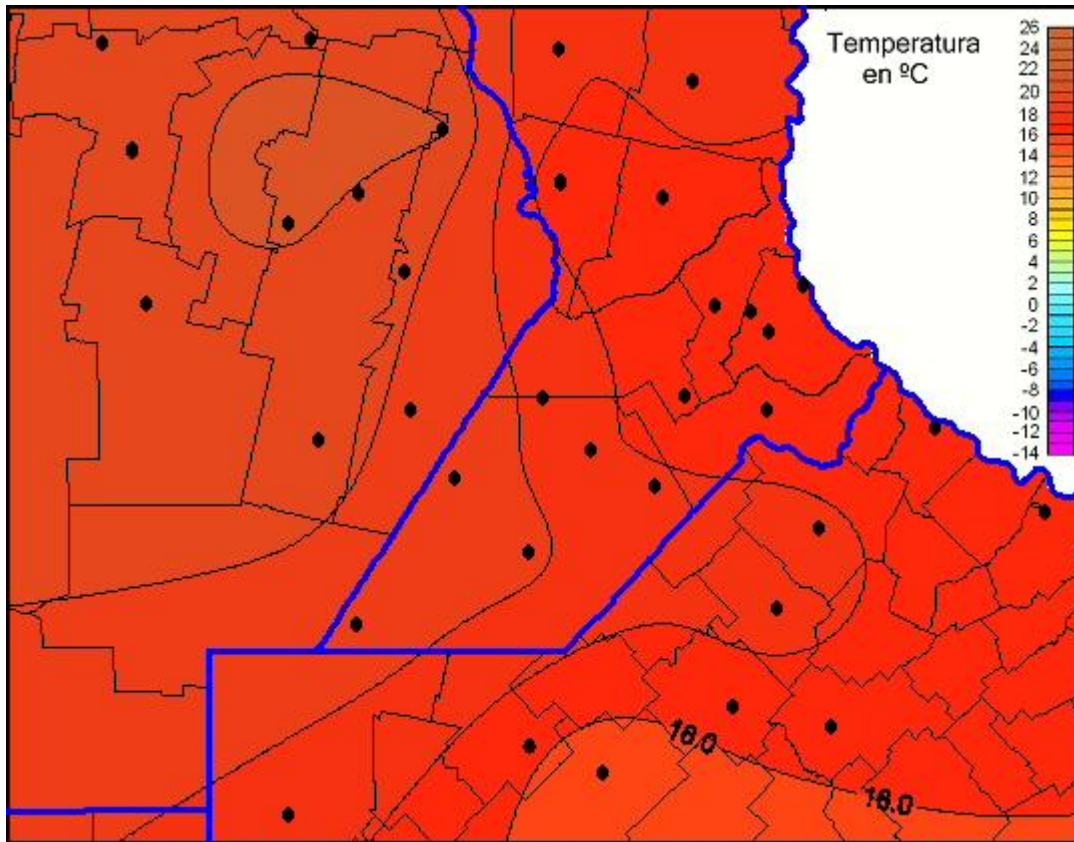

Temperaturas Mínimas

Mapa de temperaturas mínimas de las las últimas 120 horas.
(Desde las 8:00AM hasta las 8:00AM). Se actualiza a las 10:00hs.

BOLSA
DE COMERCIO
DE ROSARIO

 www.facebook.com/BCROficial

 twitter.com/bcrgrensa