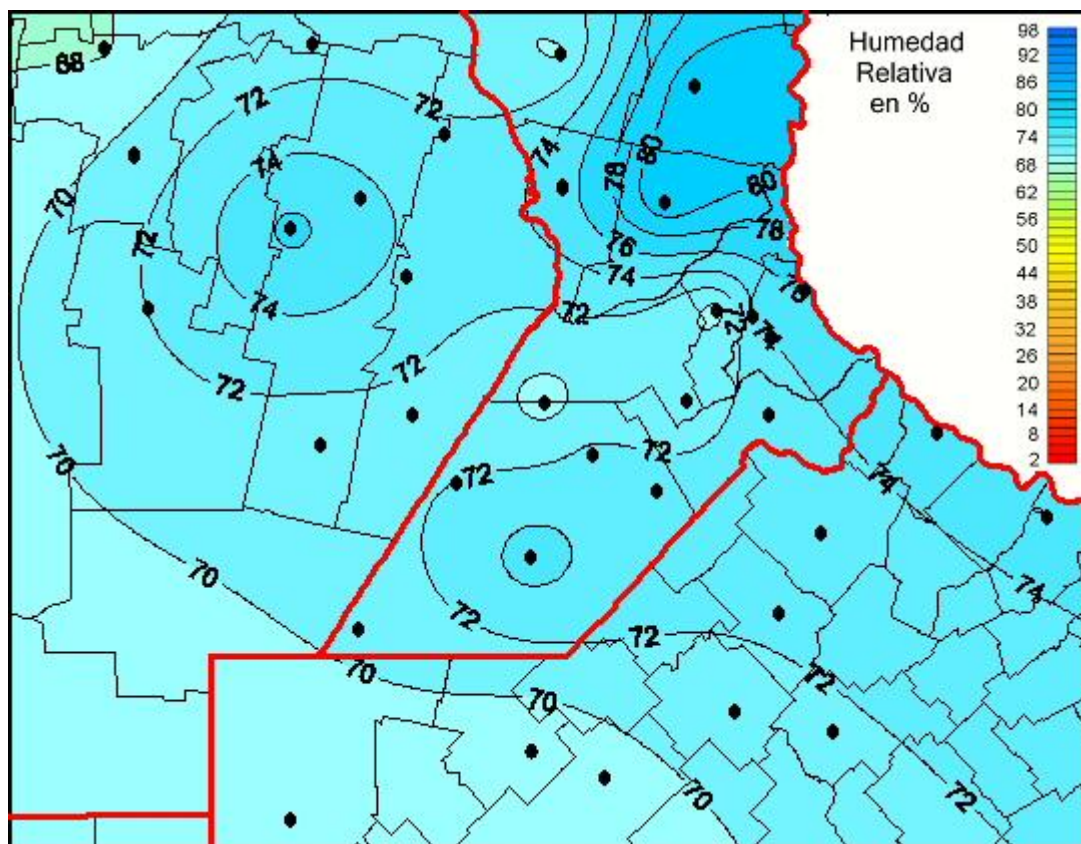

Humedad Relativa

Mapa de humedad relativa de las las últimas 120 horas.
(Desde las 8:00AM hasta las 8:00AM). Se actualiza a las 10:00hs.