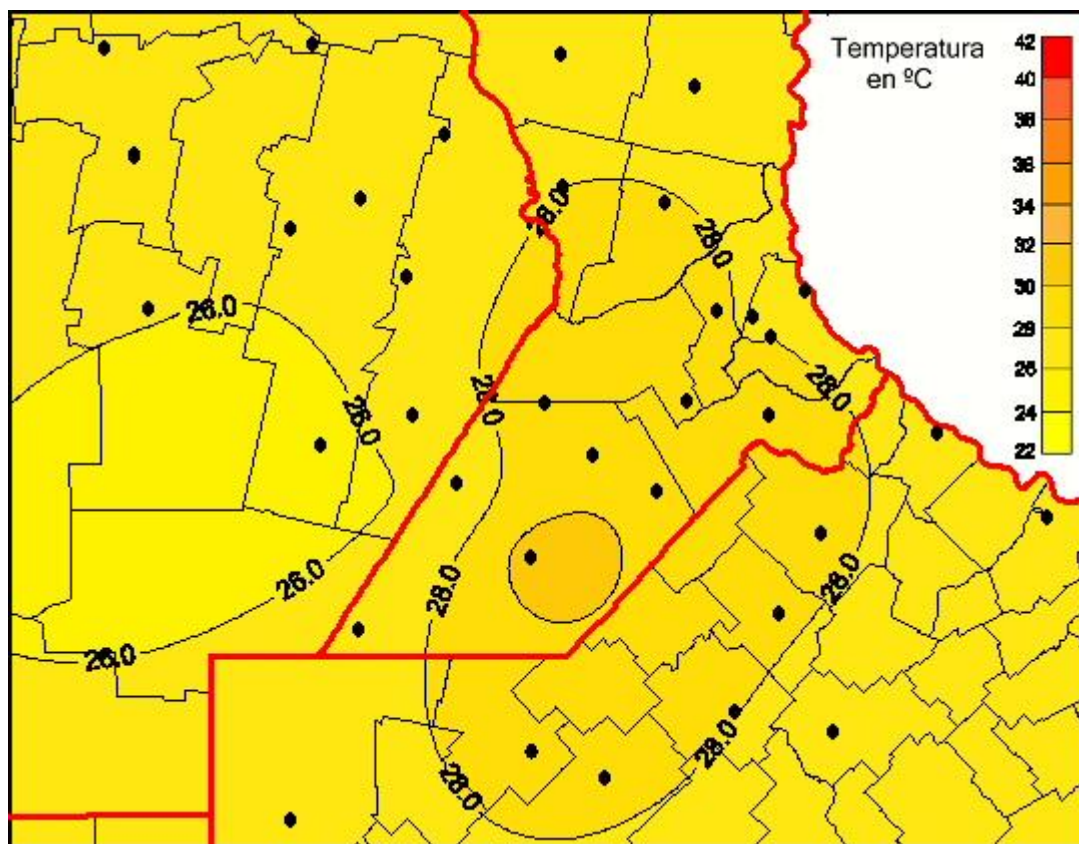

Temperaturas Medias

Mapa de temperaturas medias de las las últimas 24 horas.
(Desde las 8:00AM hasta las 8:00AM). Se actualiza a las 10:00hs.