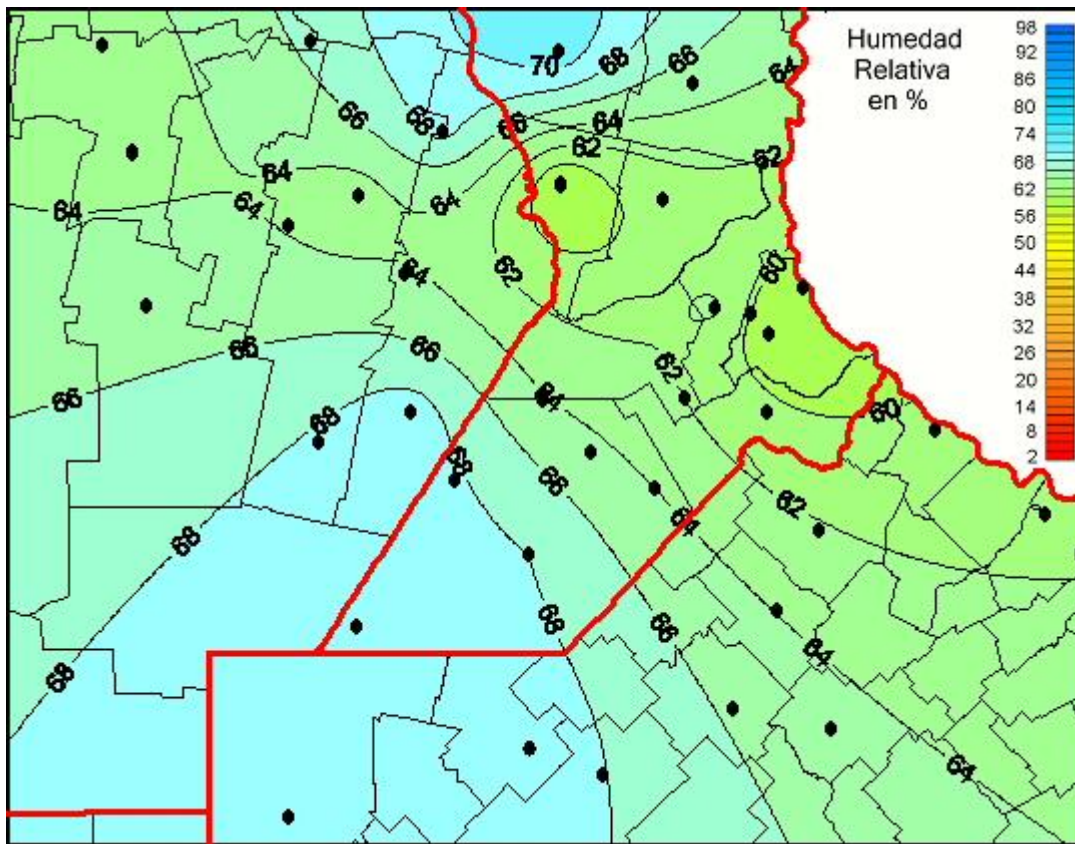

Humedad Relativa

Mapa de humedad relativa de las las últimas 24 horas.
(Desde las 8:00AM hasta las 8:00AM). Se actualiza a las 10:00hs.